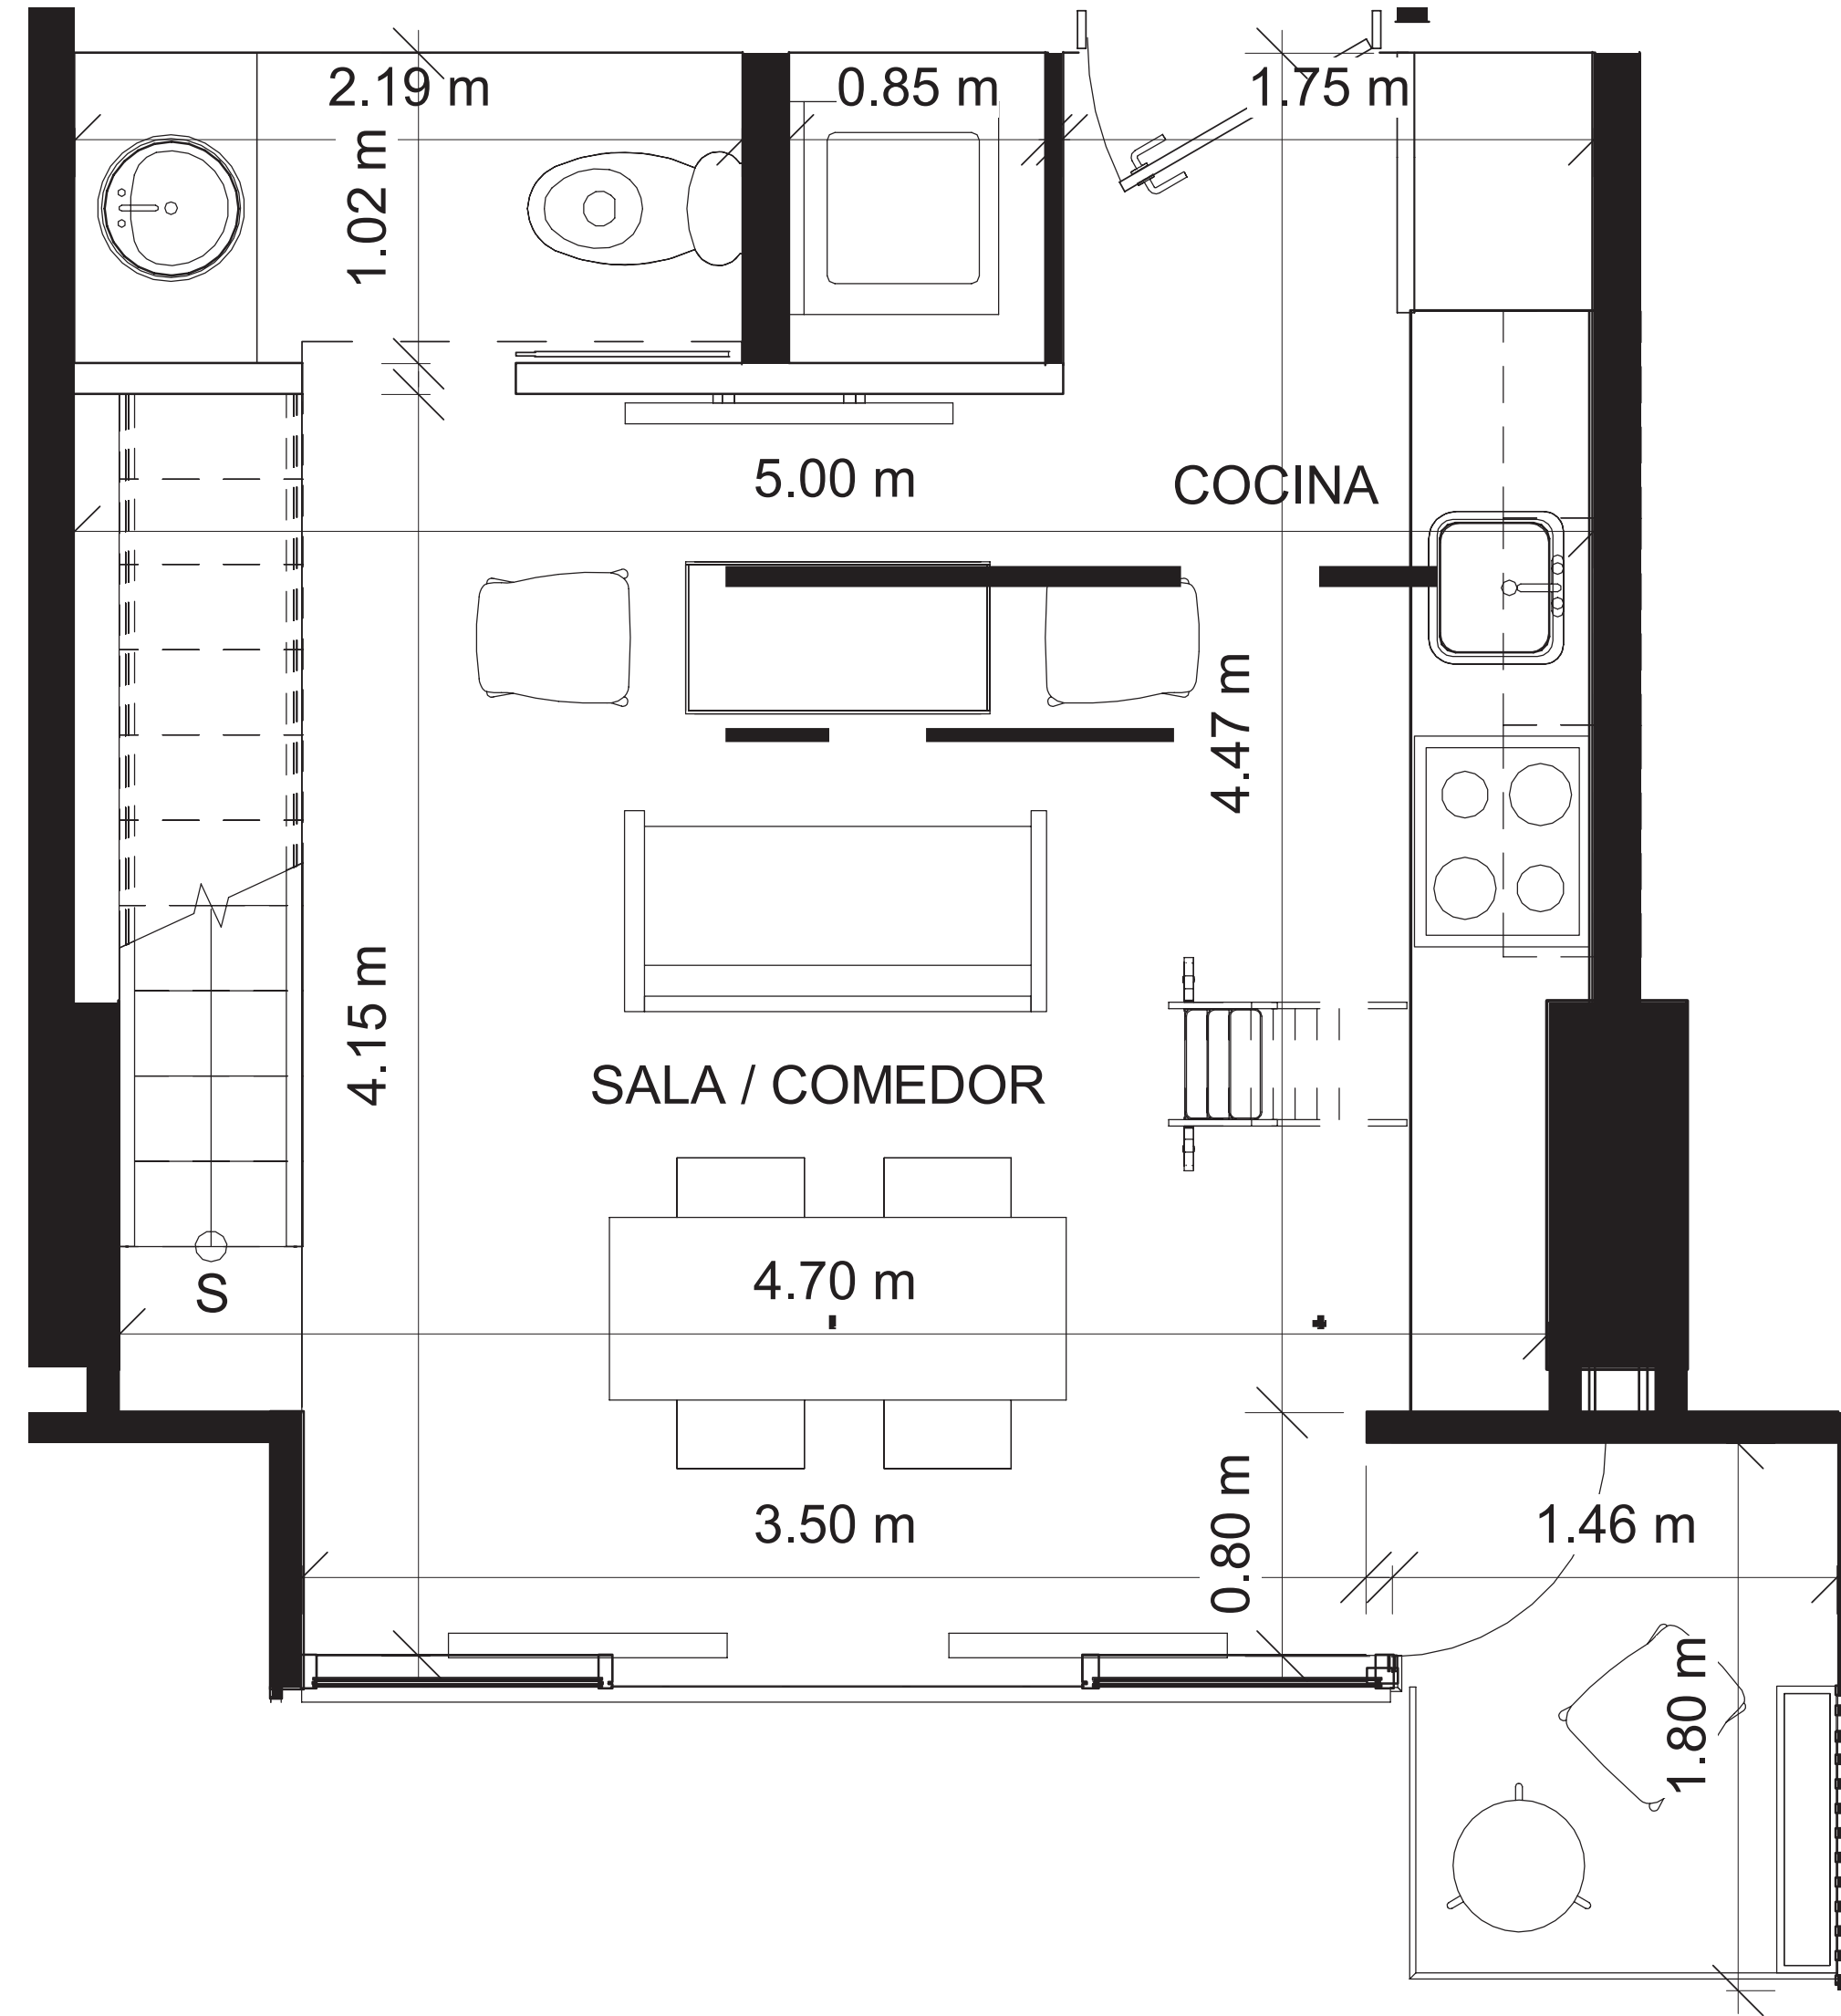

PLANTA 45m²

PLANTA BAJA

- 45m² - Loft
- 1 recámara
- 1.5 baños
- Cocina
- Lavandería
- Balcón

PLANTA 45m²

PLANTA ALTA

- 45m² - Loft
- 1 recámara
- 1.5 baños
- Cocina
- Lavandería
- Balcón

PLANTA 65m² Loft

PLANTA BAJA

- 2 recámara
- 2 baños
- Cocina
- Lavandería
- Balcón

PLANTA 65m² Loft

PLANTA ALTA

- 2 recámara
- 2 baños
- Cocina
- Lavandería
- Balcón

PLANTA 85m² Loft

PLANTA BAJA

- 3 recámara
- 2.5 baños
- Cocina
- Lavandería
- Balcón

PLANTA 85m² Loft PLANTA ALTA

- 3 recámara
- 2.5 baños
- Cocina
- Lavandería
- Balcón