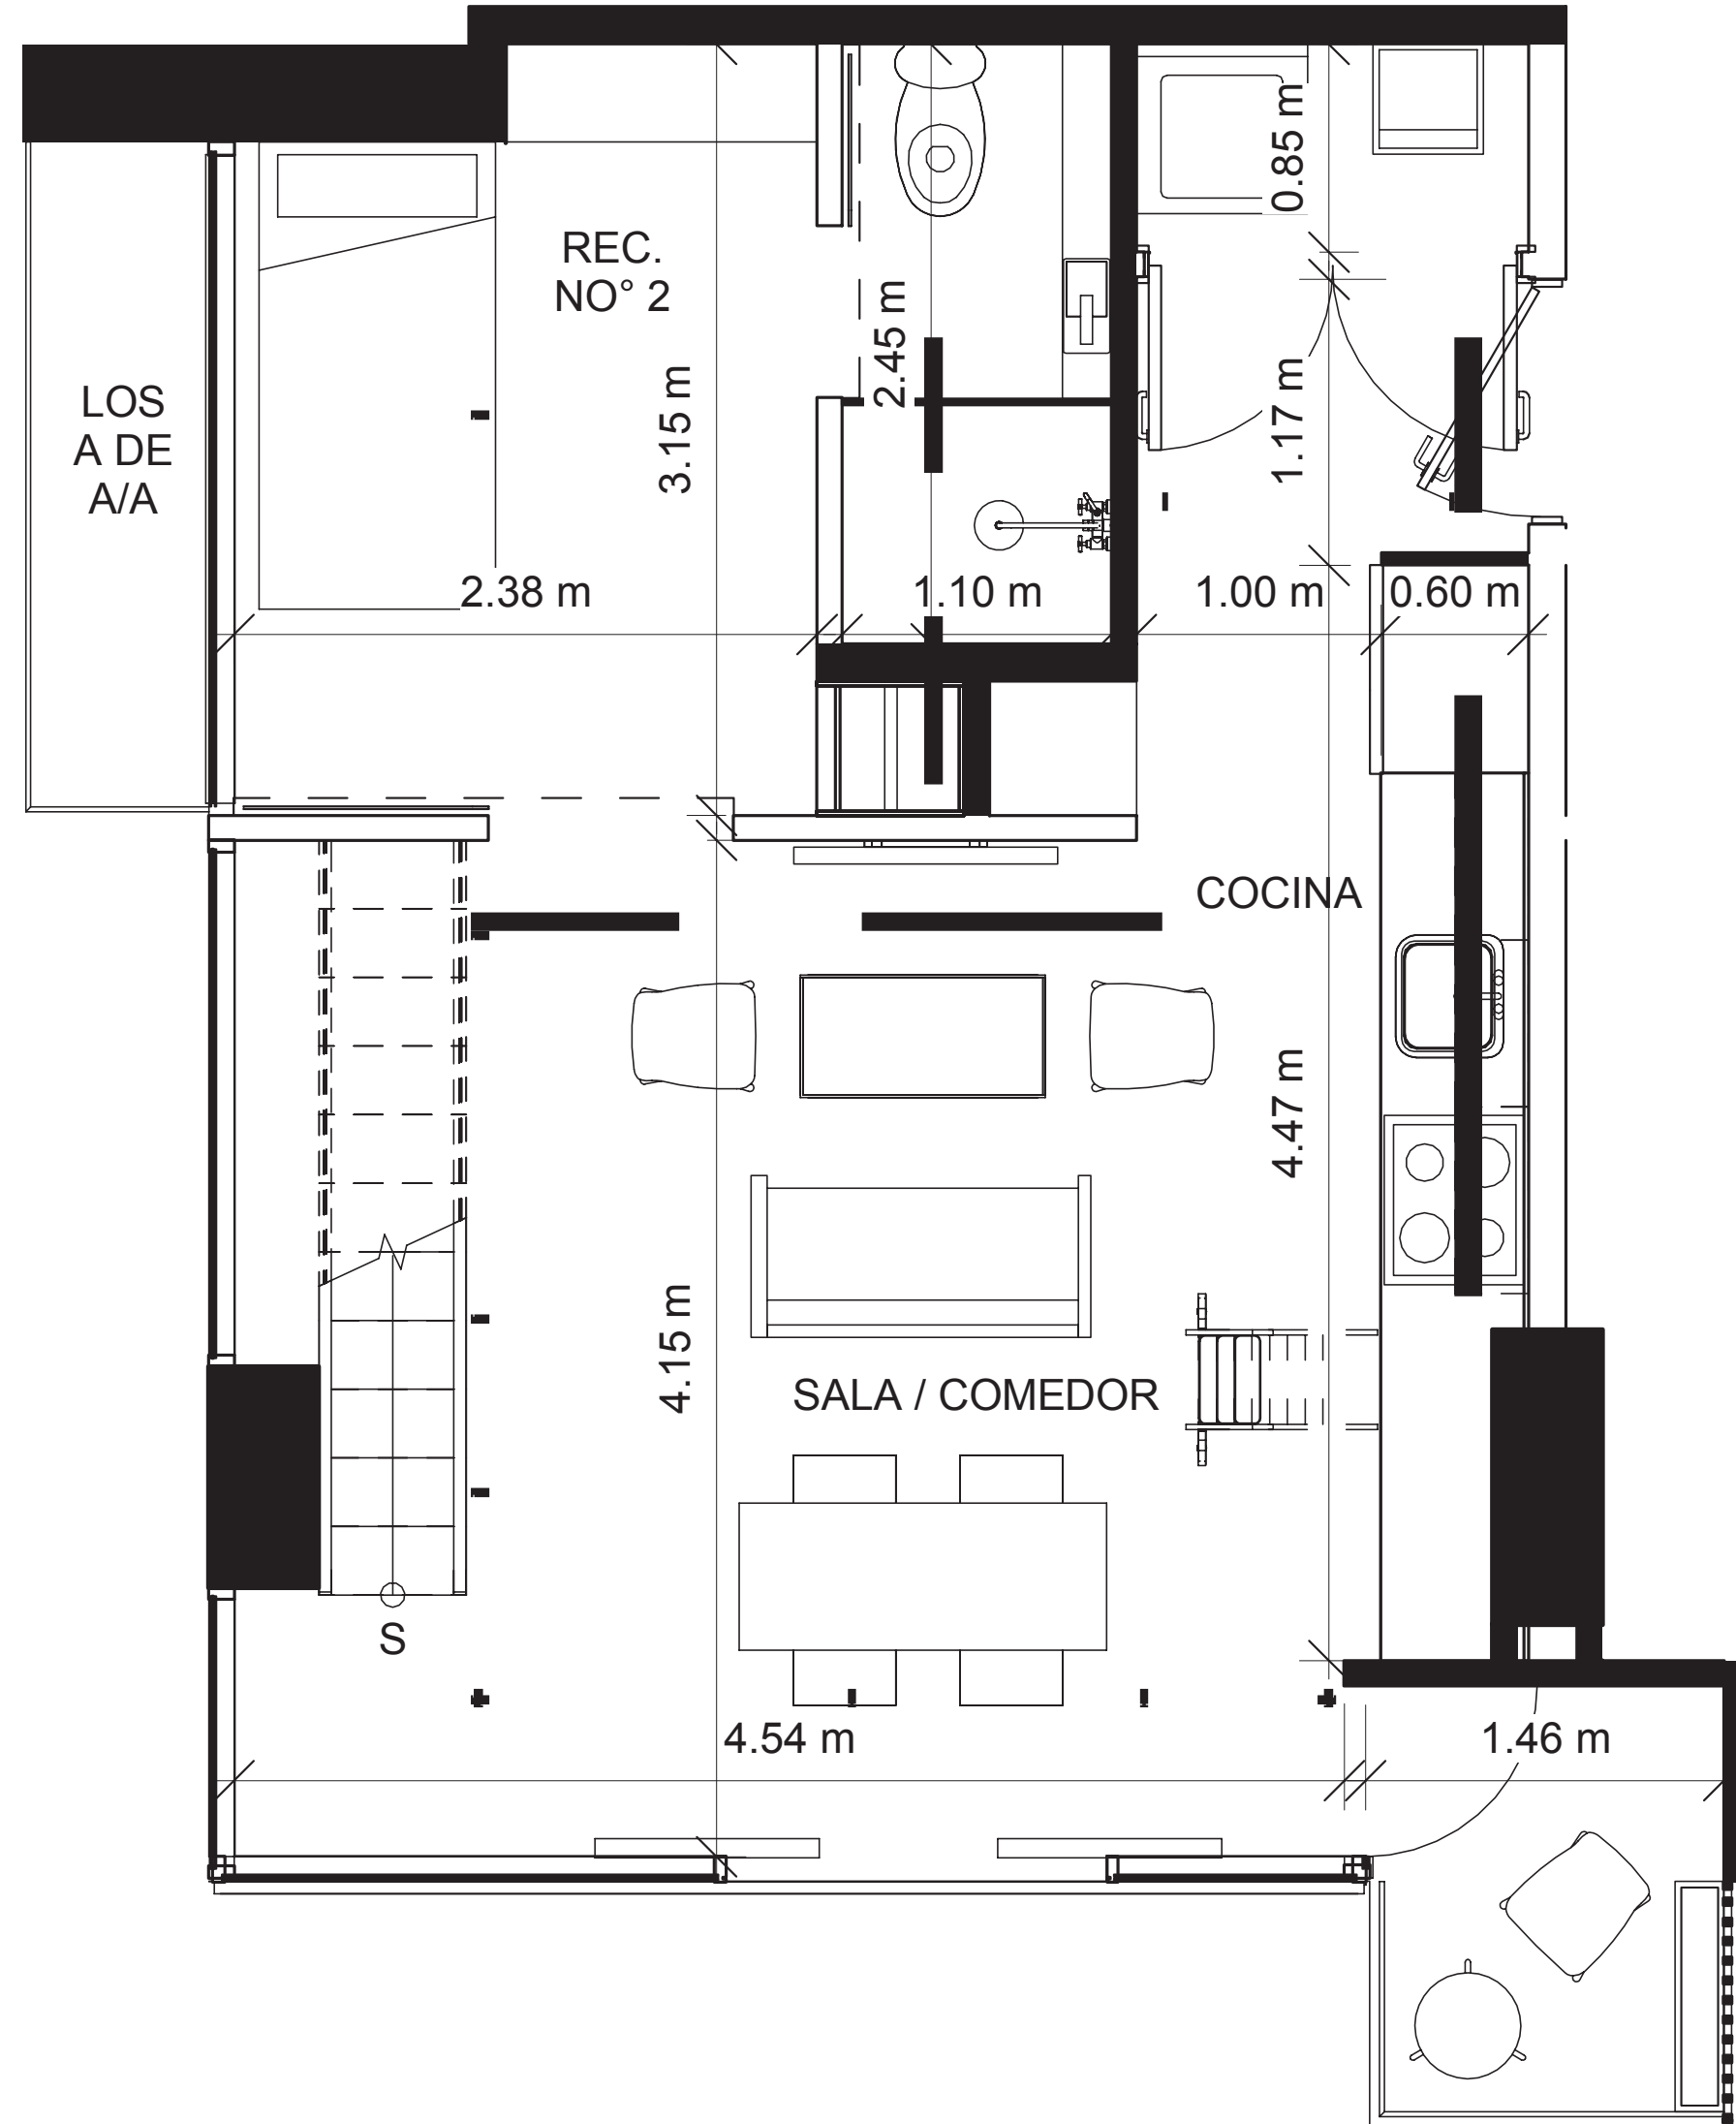

PLANTA 45m²

PLANTA BAJA

- 45m² - Loft
- 1 recámara
- 1.5 baños
- Cocina
- Lavandería
- Balcón

PLANTA 45m²

PLANTA ALTA

- 45m² - Loft
- 1 recámara
- 1.5 baños
- Cocina
- Lavandería
- Balcón

PLANTA 65m² Loft

PLANTA BAJA

- 2 recámara
- 2 baños
- Cocina
- Lavandería
- Balcón

PLANTA 65m² Loft

PLANTA ALTA

- 2 recámara
- 2 baños
- Cocina
- Lavandería
- Balcón

PLANTA 85m² Loft

PLANTA BAJA

- 3 recámara
- 2.5 baños
- Cocina
- Lavandería
- Balcón

PLANTA 85m² Loft PLANTA ALTA

- 3 recámara
- 2.5 baños
- Cocina
- Lavandería
- Balcón