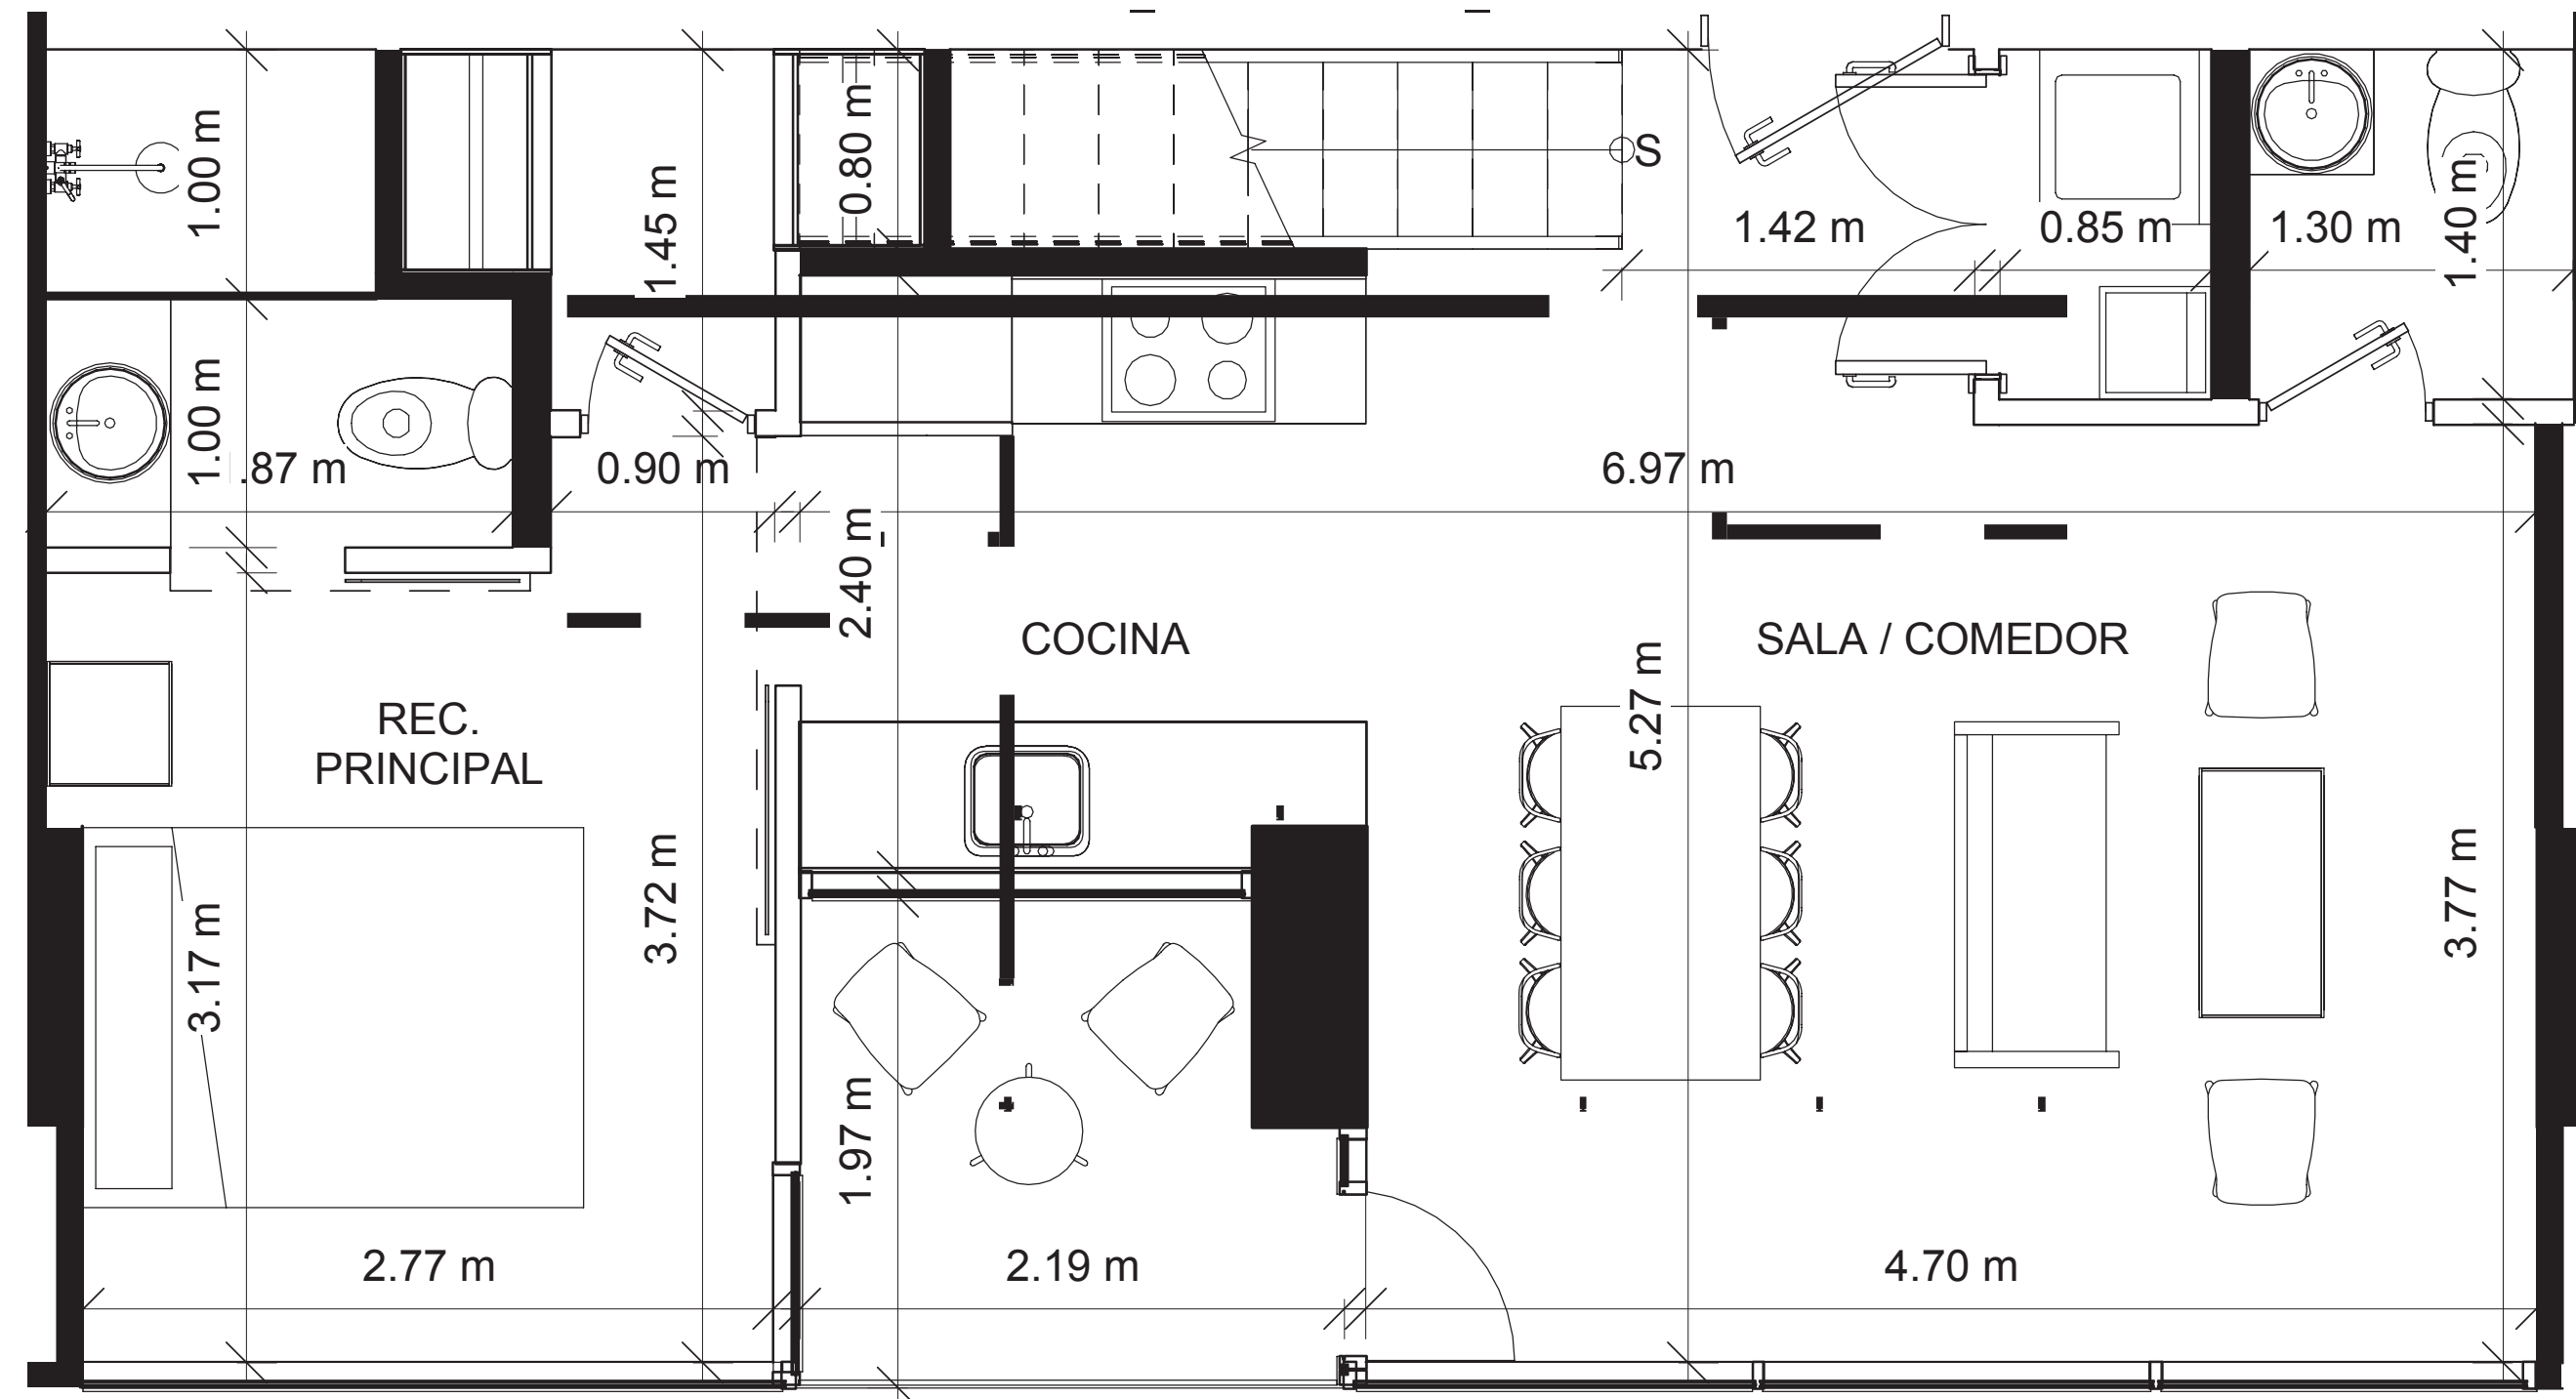

PLANTA 45m²

PLANTA BAJA

- 45m² - Loft
- 1 recámara
- 1.5 baños
- Cocina
- Lavandería
- Balcón

PLANTA 45m²

PLANTA ALTA

- 45m² - Loft
- 1 recámara
- 1.5 baños
- Cocina
- Lavandería
- Balcón

PLANTA 65m² Loft

PLANTA BAJA

- 2 recámara
- 2 baños
- Cocina
- Lavandería
- Balcón

PLANTA 65m² Loft

PLANTA ALTA

- 2 recámara
- 2 baños
- Cocina
- Lavandería
- Balcón

PLANTA 85m² Loft

PLANTA BAJA

- 3 recámara
- 2.5 baños
- Cocina
- Lavandería
- Balcón

PLANTA 85m² Loft PLANTA ALTA

- 3 recámara
- 2.5 baños
- Cocina
- Lavandería
- Balcón