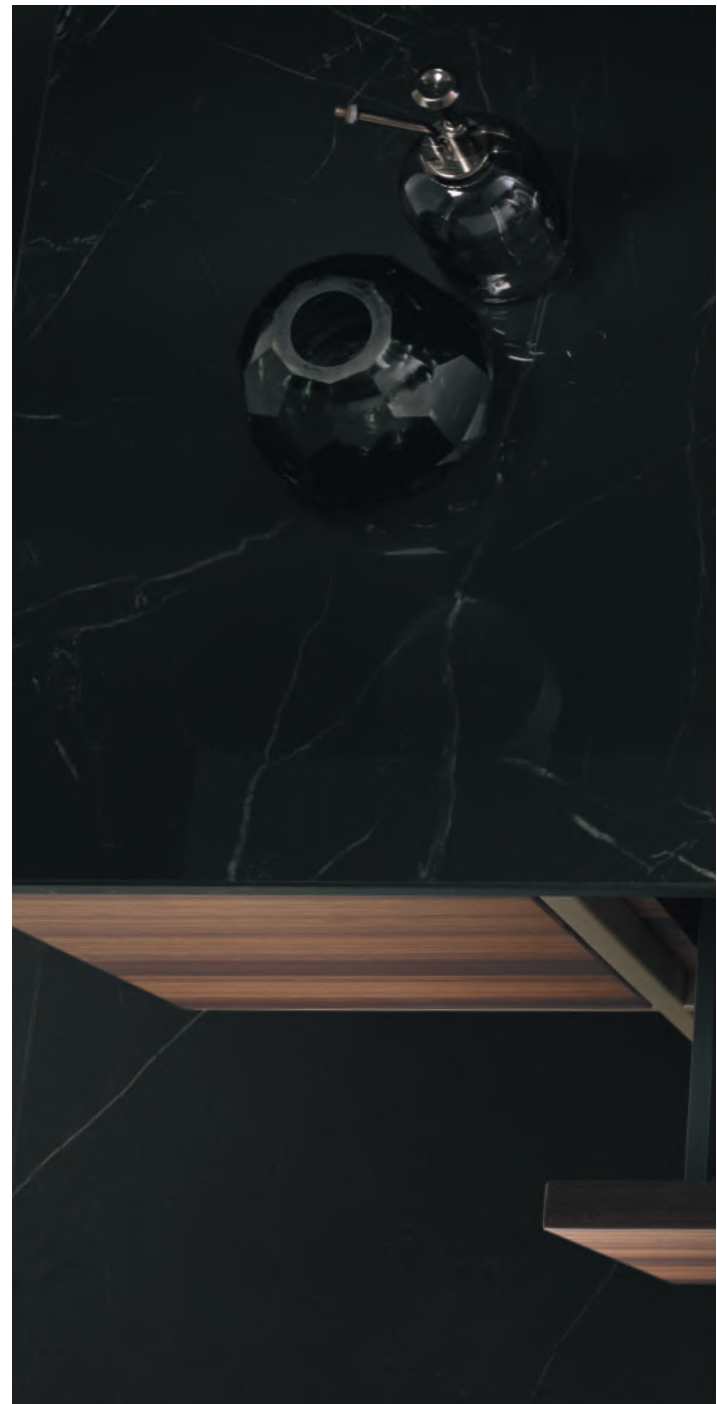

LB01 BASIC

design Studio Interno Nami

**TOP LAVABO A MURO O IN APPOGGIO
CON MISURE PERSONALIZZABILI.
STRUTTURA IN PANNELLI ALLEGGERITI.
VASCA INTEGRATA CON SUPPORTO
IN ACCIAIO INOX E SCARICO CENTRALE.**

Wall-hung or countertop washbasin
with customizable sizes.
Structure based on lightened panels.
Integrated stainless steel basin
with central drain.