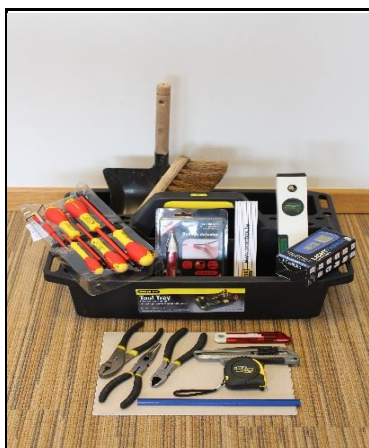

**Signature du client + date:**

ÉLECTRICITÉ/  
 DOMOTIQUE

Art. : BX-01

Valeur +/- 164€ TVAC

- Panier à outil Stanley qui comprend :
- 1 x Niveau à bulle 31cm
  - 1 x Détecteur de tension 230V
  - 1 x Set 6 tournevis électricien Stanley ou équivalent
  - 1 x Set 3 pinces électricien Stanley ou équivalent
  - 1 x Petit cutter
  - 1 x double mètre
  - 1 x crayon de maçon

400 points

ÉLECTRICITÉ/DOMOTIQUE

Art. : BX-02

Valeur +/- 243€ TVAC

- Panier à outils Stanley qui comprend :
- 1 x Niveau à bulle 31cm
  - 1 x Détecteur de tension 230V
  - 1 x Set 6 tournevis électricien Stanley ou équivalent
  - 1 x Set 3 pinces électricien Stanley ou équivalent
  - 1 x Petit cutter
  - 1 x Cutter ergonomique
  - 1 x Double mètre enrouleur
  - 1 x Double mètre pliant
  - 1 x Crayon de maçon
  - 1 x Lampe de poche sur batterie
  - 1 x Ramasette métallique 25cm
  - 1 x Brosse à main en coco