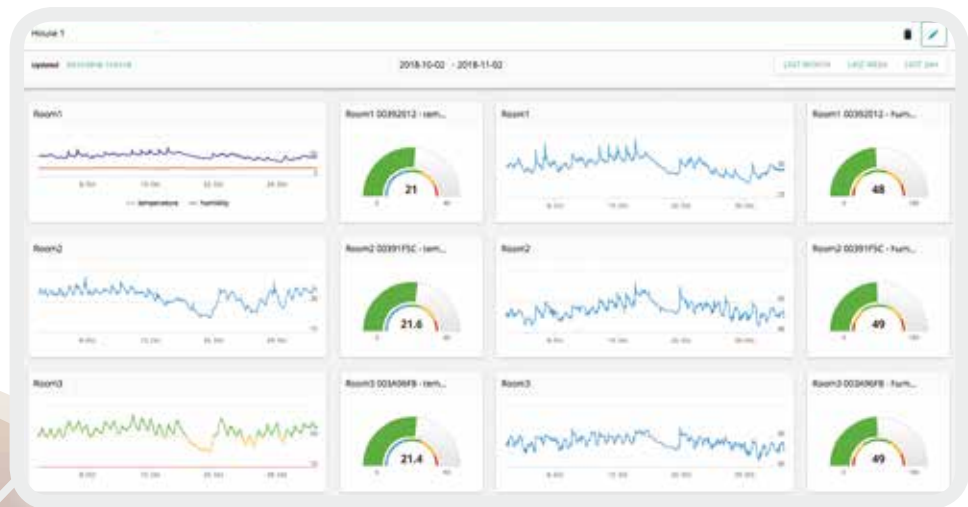

Detectify

ÄLYKÄS LIIKETUNNISTIN

Detectify on sisätila- ja toimistokäyttöön tarkoitettu liiketunnistin, jonka infrapuna-tekniikkaan perustuva sensori tunnistaa liikkeen aina 5 metrin etäisyyteen asti.

Laite on saatavana kahtena versiona: 30 asteen kapeammalla mittausalueella ja yli 90 asteen laajemmalla mittausalueella. Laite soveltuu erinomaisesti mm. työpisteiden, toimistotilojen ja varastojen käyttöasteiden, tai vaikkapa varaustilan seurantaan.

Sigfox-
teknologiaan
perustuva IoT
-ratkaisu.

Lue lisää
palveluistamme ja
ratkaisuistamme:
genano.com

Tekniset tiedot

Kotelo	Muovikotelo, sisäkäyttöön
Kotelon koko, paino	94 mm halkaisija, 40 mm korkeus, 110 g
Asennus	Asennuslevy ruuvikiinnityksellä tai teippi
Anturit	Panasonic EKMB1301111K
Mittausetäisyys	0–5 m
Keilan leveys	Yli 90 astetta / 30 astetta
Pariston kesto	8 vuotta
Lähetysväli	15 min / 2 h (liikettä / ei liikettä)
Toimintalämpötila	+5...+50 °C
Internet-yhteys	Sigfox 868 MHz tai 902...928 MHz
Hyväksynät	CE, Sigfox

Selkeä käyttöliittymä

Genano tarjoaa sisäilman laadun mittaamiseen helpon ja edullisen IoT-ratkaisun päätelaitteesta selkeään ja helppokäyttöiseen käyttöliittymään saakka. Palvelualustamme tarjoaa erittäin mutkattoman ja joustavan tavan datan esittämiseen, hallintaan, analysointiin ja jatkojalostukseen.