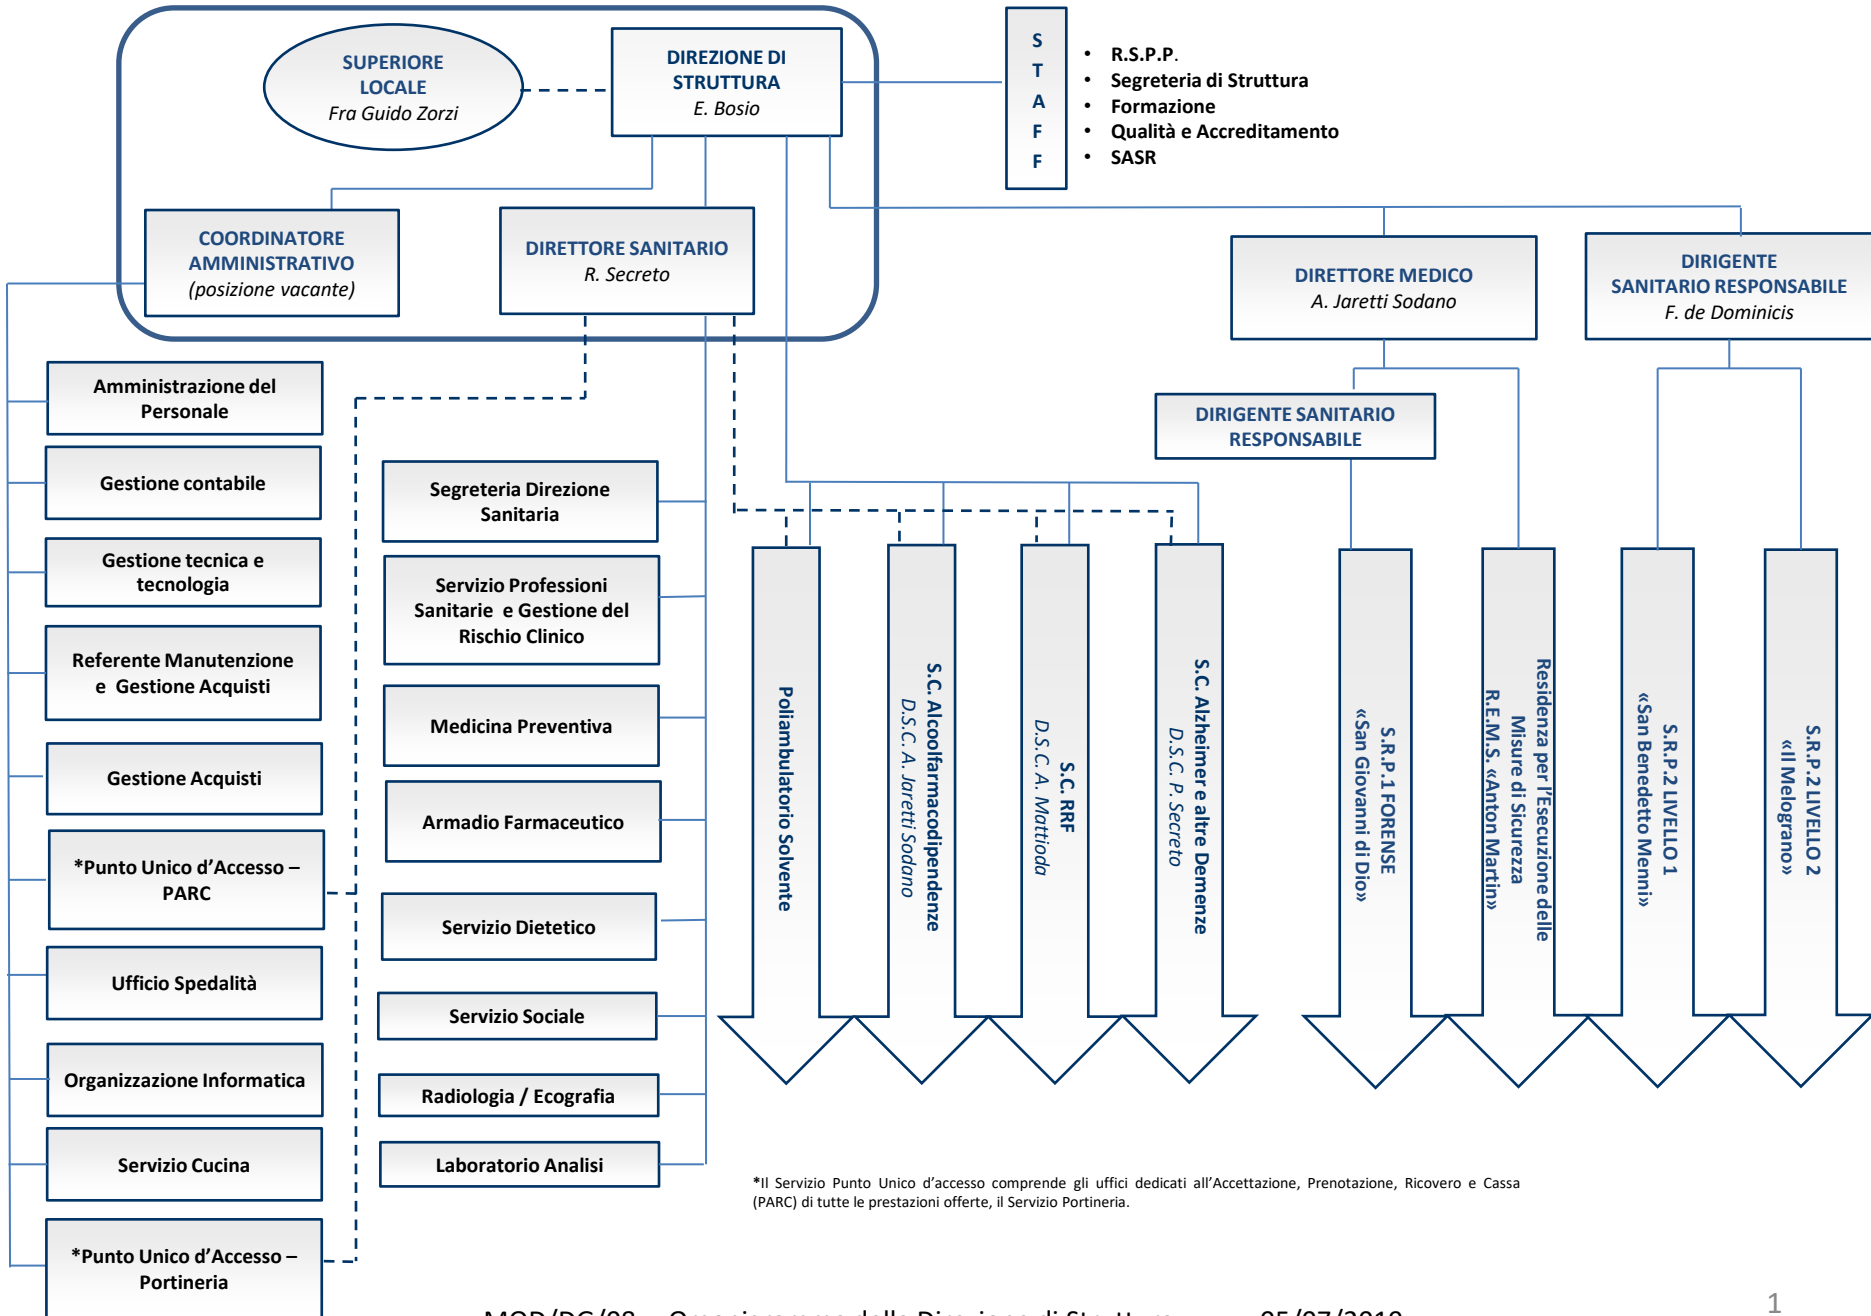

PRESIDIO OSPEDALIERO RIABILITATIVO «BEATA VERGINE CONSOLATA» - FATEBENEFRAPELLI

- S
T
A
F
F**
- R.S.P.P.
 - Segreteria di Struttura
 - Formazione
 - Qualità e Accreditamento
 - SASR