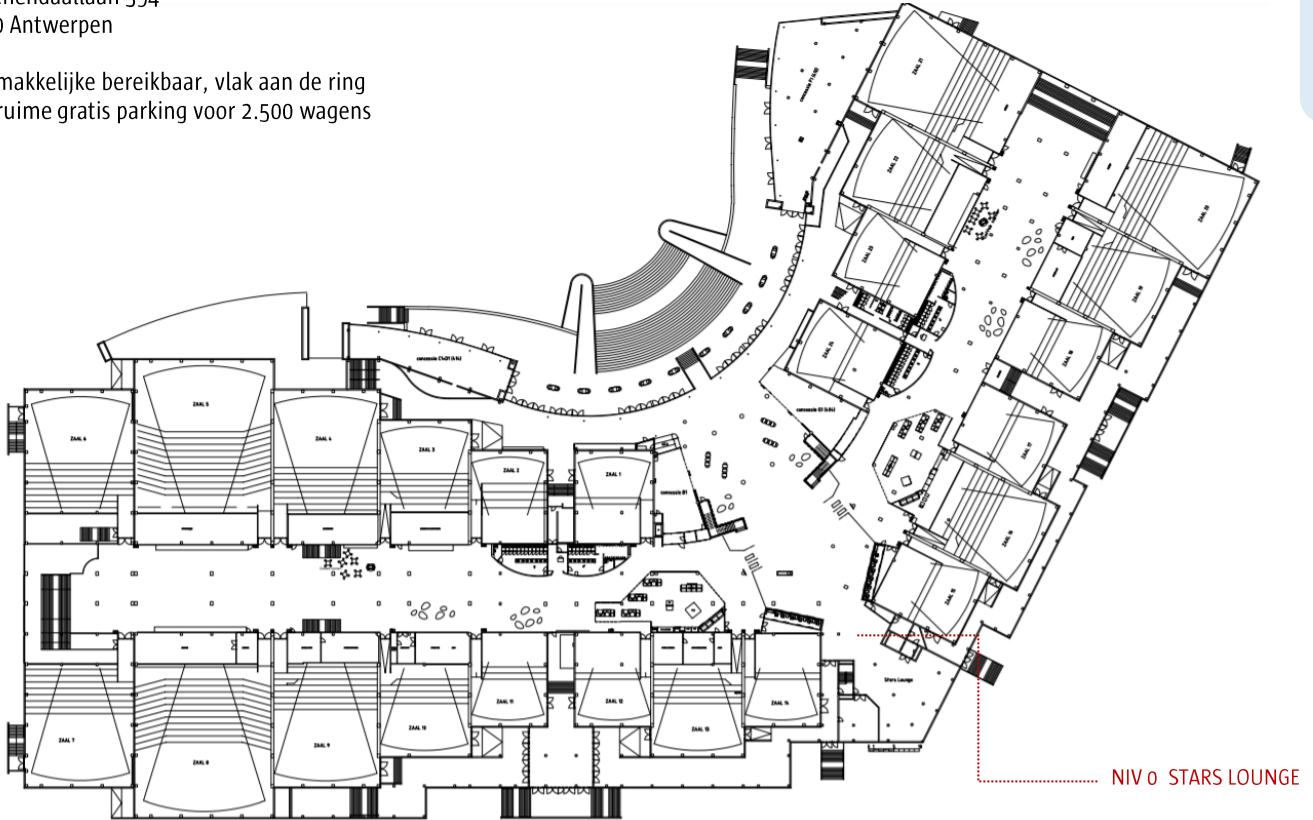

KINEPOLIS ANTWERPEN

Groenendaallaan 394
2030 Antwerpen

- ★ makkelijke bereikbaar, vlak aan de ring
- ★ ruime gratis parking voor 2.500 wagens