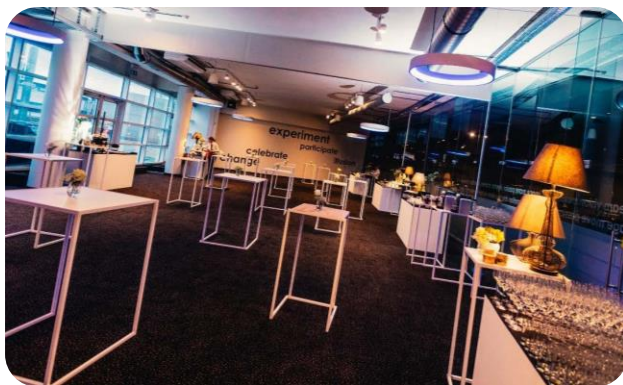

KINEPOLIS ANTWERPEN

Groenendaallaan 394
2030 Antwerpen

- ★ makkelijke bereikbaar, vlak aan de ring
- ★ ruime gratis parking voor 2.500 wagens

OVERZICHT VAN ONZE RECEPTIERUIMTES

STARS LOUNGE

Een trendy en gezellige VIP-ruimte, centraal gelegen aan het middenplein. Aan de wand schitteren hier de officiële gouden sterren van grote Vlaamse filmpremieres.

De ruimte geeft gemakkelijk toegang tot beide foyers waardoor uw gasten de particuliere controlepost kunnen omzeilen.

Totale oppervlakte	250 m ²
Receptie	tot 200 personen
Walking dinner	tot 150 personen
Zittend	tot 100 personen

Door middel van een geluidsdichte scheidingswand kan de ruimte ook in twee gedeeld worden.

Totale oppervlakte	320 m ²
Receptie	tot 300 personen
Walking dinner	tot 250 personen
Zittend	tot 150 personen

SEMINAR CENTER

Een polyvalente ruimte, geschikt voor meetings, seminaries, break-out rooms en recepties tot 200 personen.

Het Seminar Center kan ingedeeld worden in 2 kleinere ruimtes aan de hand van een geluidsichte scheidingswand. Daarnaast is het Seminar Center voorzien van een aparte ingang via het Kinopolis Event Center.