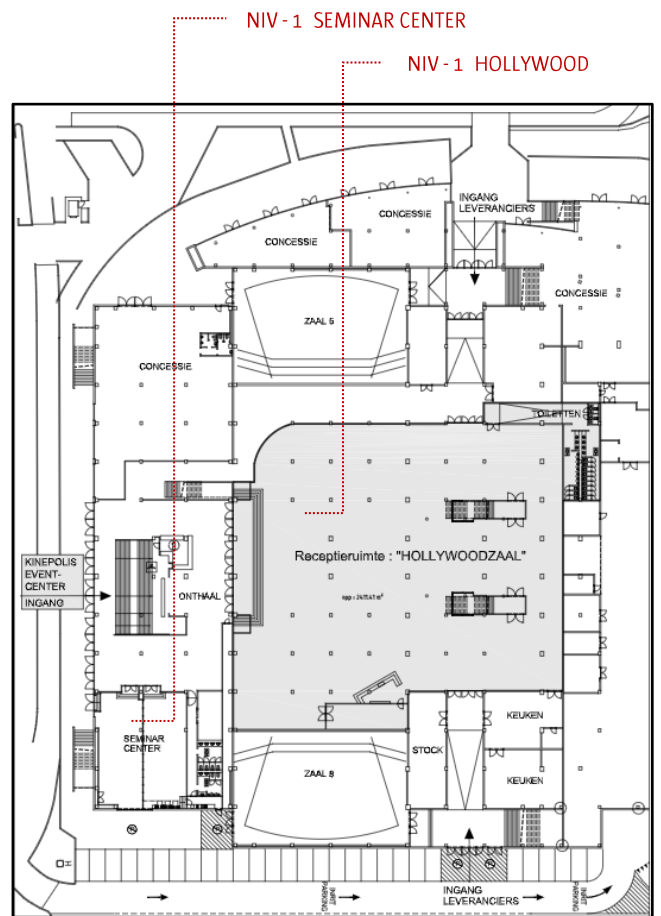

KINEPOLIS ANTWERPEN

Groenendaallaan 394
2030 Antwerpen

- ★ makkelijke bereikbaar, vlak aan de ring
- ★ ruime gratis parking voor 2.500 wagens