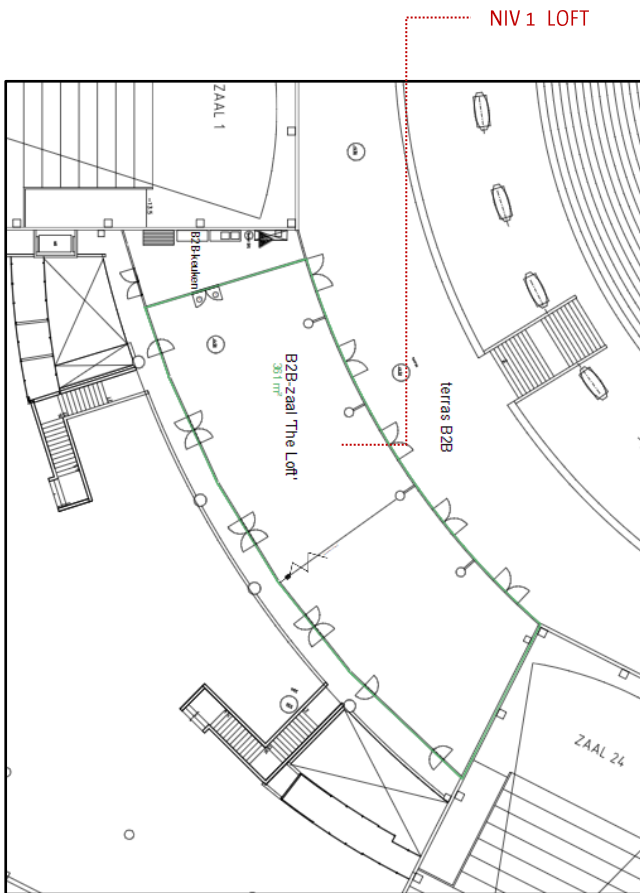

KINEPOLIS ANTWERPEN

Groenendaallaan 394
2030 Antwerpen

- ★ makkelijke bereikbaar, vlak aan de ring
- ★ ruime gratis parking voor 2.500 wagens