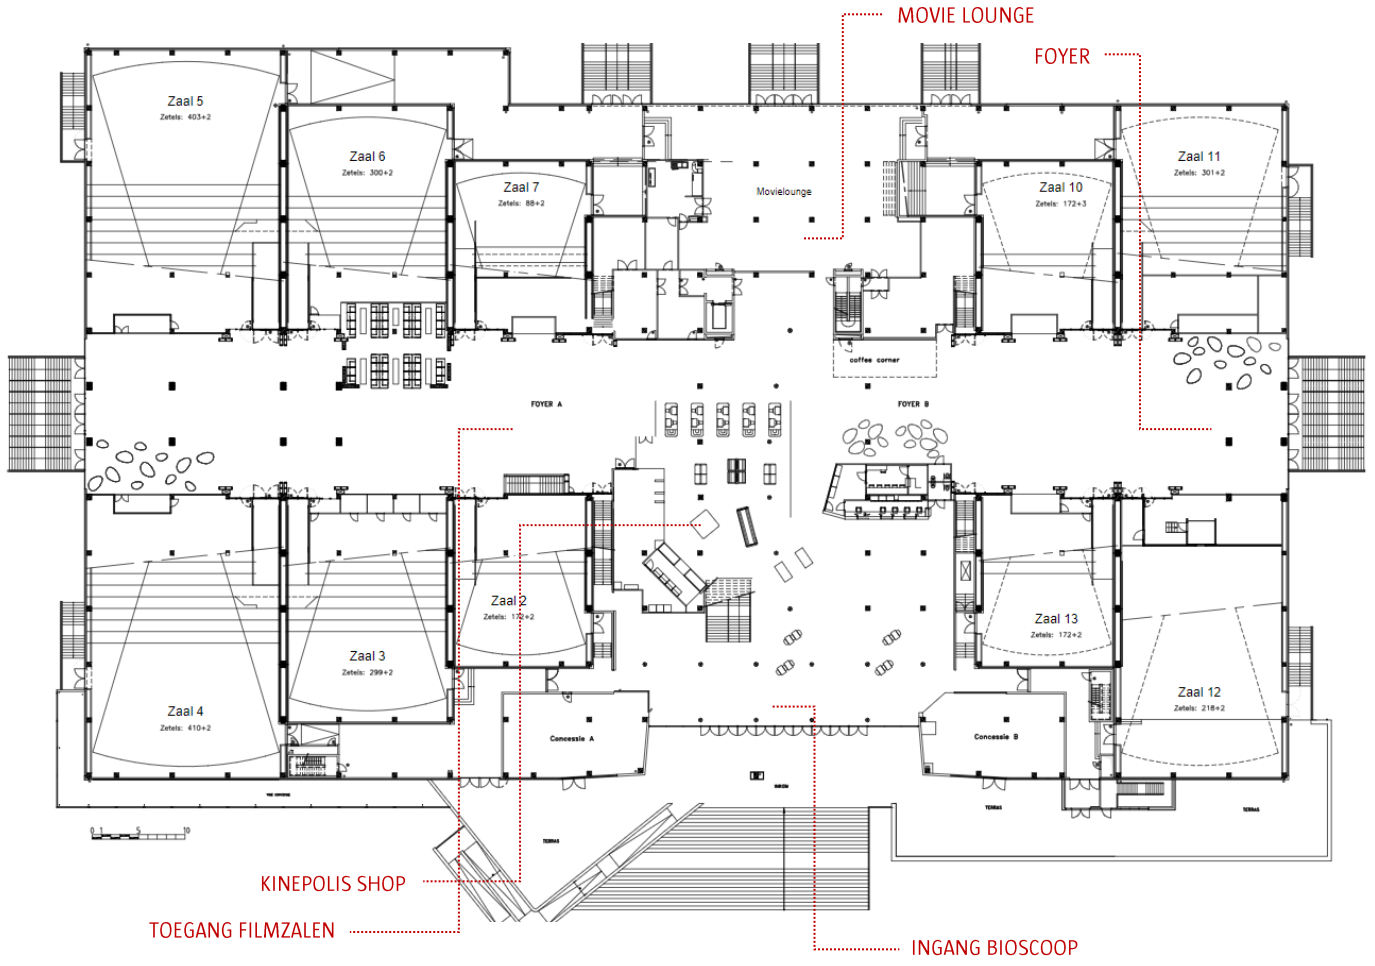

KINEPOLIS HASSELT

Via Media 1
3500 Hasselt

- ★ ruime gratis parking voor 1.000 wagens, waarvan 300 overdekt
- ★ makkelijk bereikbaar, zowel met de auto als het openbaar vervoer