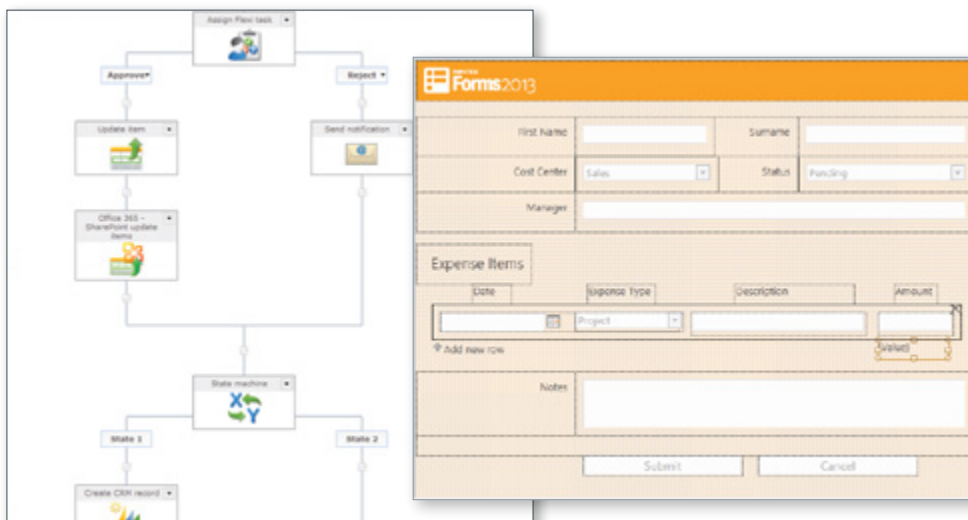

NAHTLOSE WORKFLOW-INTEGRATION

Erhöhter Wert Ihrer Investition in Nintex Workflow:

- Umwandlung von Workflows in Geschäftsanwendungen mit umfassender Benutzeroberfläche
- Interaktion mit wichtigen Geschäftsprozessen online und offline
- Nutzung zahlreicher Cloud-Services mithilfe von Nintex Live*

* Erfordert Nintex Live und Nintex Workflow

FORMULARE SCHNELL UND EINFACH ERSTELLEN

Nintex Forms ist intuitiv, browserbasiert und erfordert keine Lizenzierung oder Installation von Client-Software. Erstellen Sie visuell ansprechende Formulare mit anspruchsvoller Geschäftslogik und Rich-HTML-Formatierungen.

Passen Sie vorgegebene Layouts für alle Geräte, Formfaktoren und Bildschirmgrößen an. Nehmen Sie vor der Veröffentlichung eine Vorschau der Formulare vor, um eine optimale Benutzerfreundlichkeit sicherzustellen.

ZUGRIFF IMMER UND ÜBERALL

Nintex Forms ermöglicht die Veröffentlichung von Formularen in Nintex Live mit einem Klick und sorgt für die sichere Bereitstellung von Formularen und Prozessen für Benutzer außerhalb der Firewall. Systemeigene Handy-Apps unterstützen den Offline-Zugriff und ermöglichen das Erfassen von Fingereingaben, Standortdaten, Kamerafotos, Video- und Audiomaterial und Vieles mehr.