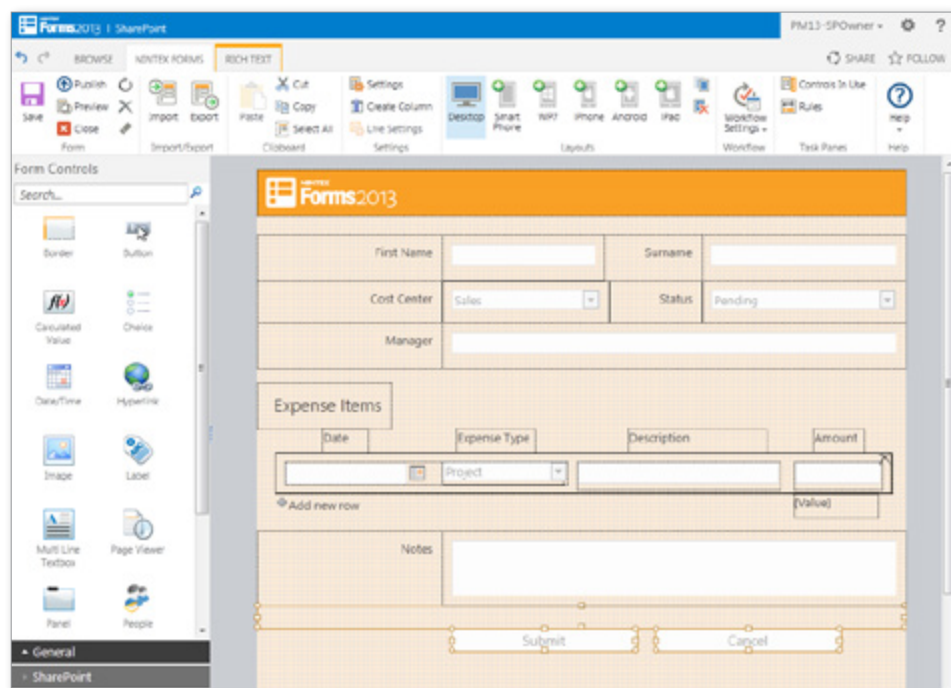

Nintex® Forms

SharePoint Formulare für jedermann und jedes Gerät

Nintex Forms ist ein webbasierter Designer zum schnellen und einfachen Erstellen von Formularen in SharePoint. Die Formulare können dann jederzeit und überall auf den gängigsten Mobilgeräten über das Internet verwendet werden. Nintex Forms kann nahtlos in Nintex Workflow integriert werden, um Geschäftsprozesse zu automatisieren und umfassende Anwendungen bereitzustellen.

ZUGRIFF IMMER UND ÜBERALL

Sicherer Zugriff auf SharePoint Formulare und Prozesse überall und auf jedem Gerät:

- Prozesse für unterwegs
- Maximale Nutzung von Mobilgeräten zur Datenerfassung
- Zugriff auch für externe Nutzer ohne Umkonfigurierung der Firewall