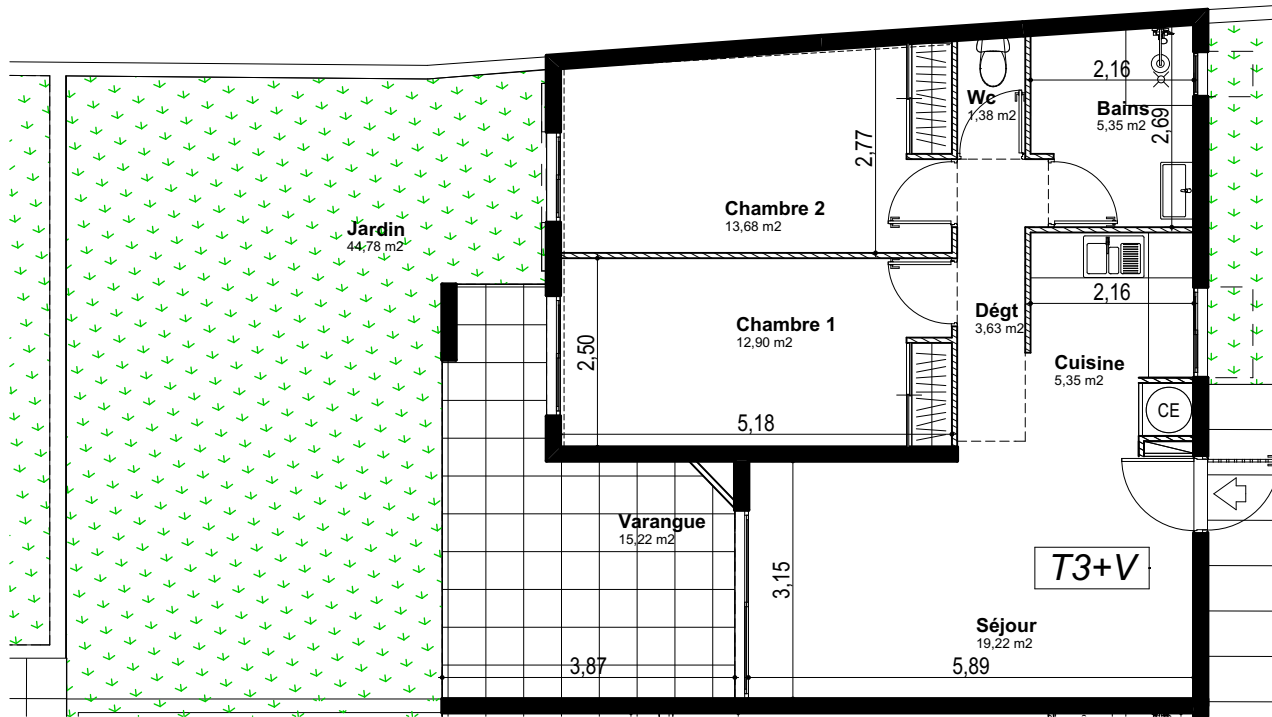

Résidence Babet

55, Rue Auguste Babet 97410 Saint Pierre

LOGEMENT N°05-T3+V- NIV 0

Façade Ouest Bât B1

NIVEAU RDC

NIVEAU SOUS-SOL

LOGEMENT 05 TYPE 3+V NIV 0	
Séjour	19,22 m ²
Cuisine	5,35 m ²
Chambre 1	12,90 m ²
Chambre 2	13,68 m ²
Bains	5,35 m ²
Wc	1,38 m ²
Dégt	3,63 m ²
Surface Habitable	61,51 m ²
Varangue	15,22 m ²
Surface Totale	76,73 m ²
Jardin	44,78 m ²

Tout en conservant les caractéristiques essentielles, les dimensions et emplacements des équipements et les éléments de structures ne figurent qu'à titre indicatif et n'ont pas de valeur contractuelle.