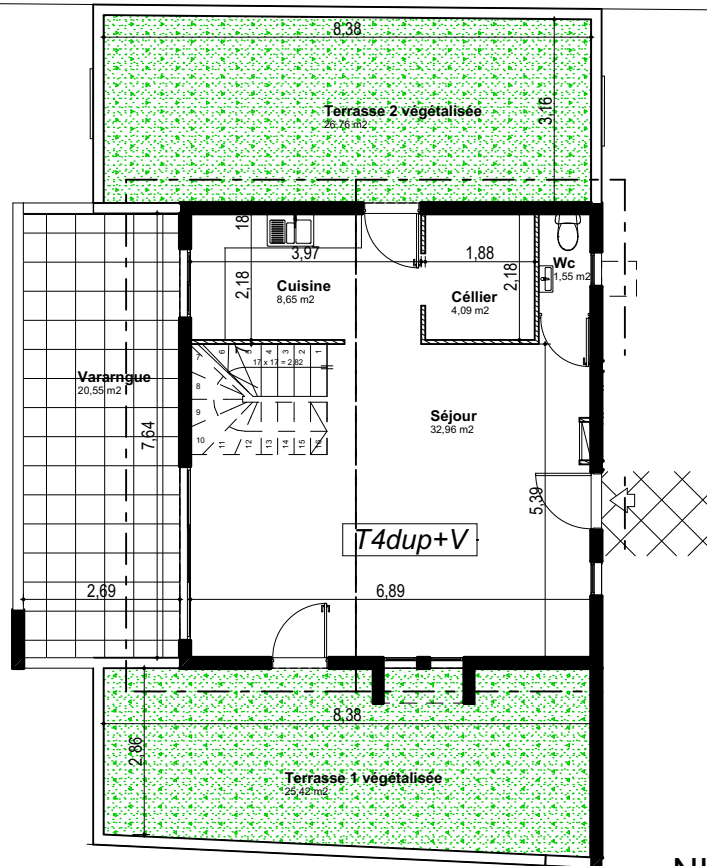

Résidence Babet

55, Rue Auguste Babet 97410 Saint Pierre

LOGEMENT N°26-T4 Dup+V- NIV 2&3

NIVEAU 3

NIVEAU 2

LOGEMENT 26 TYPE 4 dup R+2/R+3

Séjour	32,96 m ²
Cuisine	8,65 m ²
Chambre 1	10,82 m ²
Chambre 2	12,96 m ²
Chambre 3	10,67 m ²
Bains	8,01 m ²
Dégt	3,66 m ²
Wc	1,55 m ²
Cellier	4,09 m ²
Surface Habitable	93,37 m ²
Varangue	20,55 m ²
Terrasse 1 végétalisée	25,42 m ²
Terrasse 2 végétalisée	26,76 m ²
Surface Totale	166,10 m ²

Façade Ouest Bât A

NIVEAU 2

NIVEAU SOUS-SOL