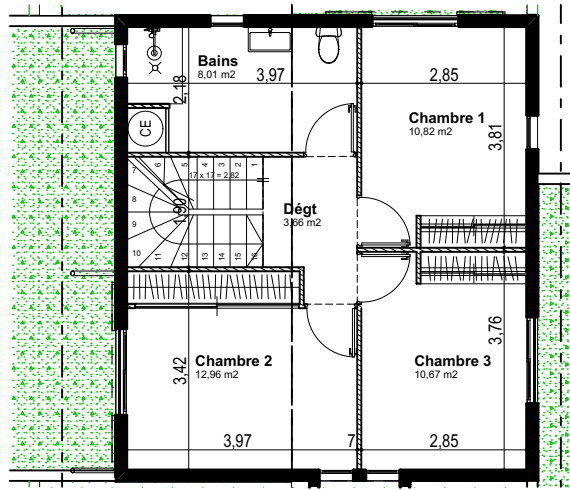

Résidence Babet

55, Rue Auguste Babet 97410 Saint Pierre

LOGEMENT N°26-T4 Dup+V- NIV 2&3

NIVEAU 3

NIVEAU 2

LOGEMENT 26 TYPE 4 dup R+2/R+3

Séjour	32,96 m ²
Cuisine	8,65 m ²
Chambre 1	10,82 m ²
Chambre 2	12,96 m ²
Chambre 3	10,67 m ²
Bains	8,01 m ²
Dégt	3,66 m ²
Wc	1,55 m ²
Cellier	4,09 m ²
Surface Habitable	93,37 m ²
Varangue	20,55 m ²
Terrasse 1 végétalisée	25,42 m ²
Terrasse 2 végétalisée	26,76 m ²
Surface Totale	166,10 m ²

Façade Ouest Bât A

NIVEAU 2

NIVEAU SOUS-SOL