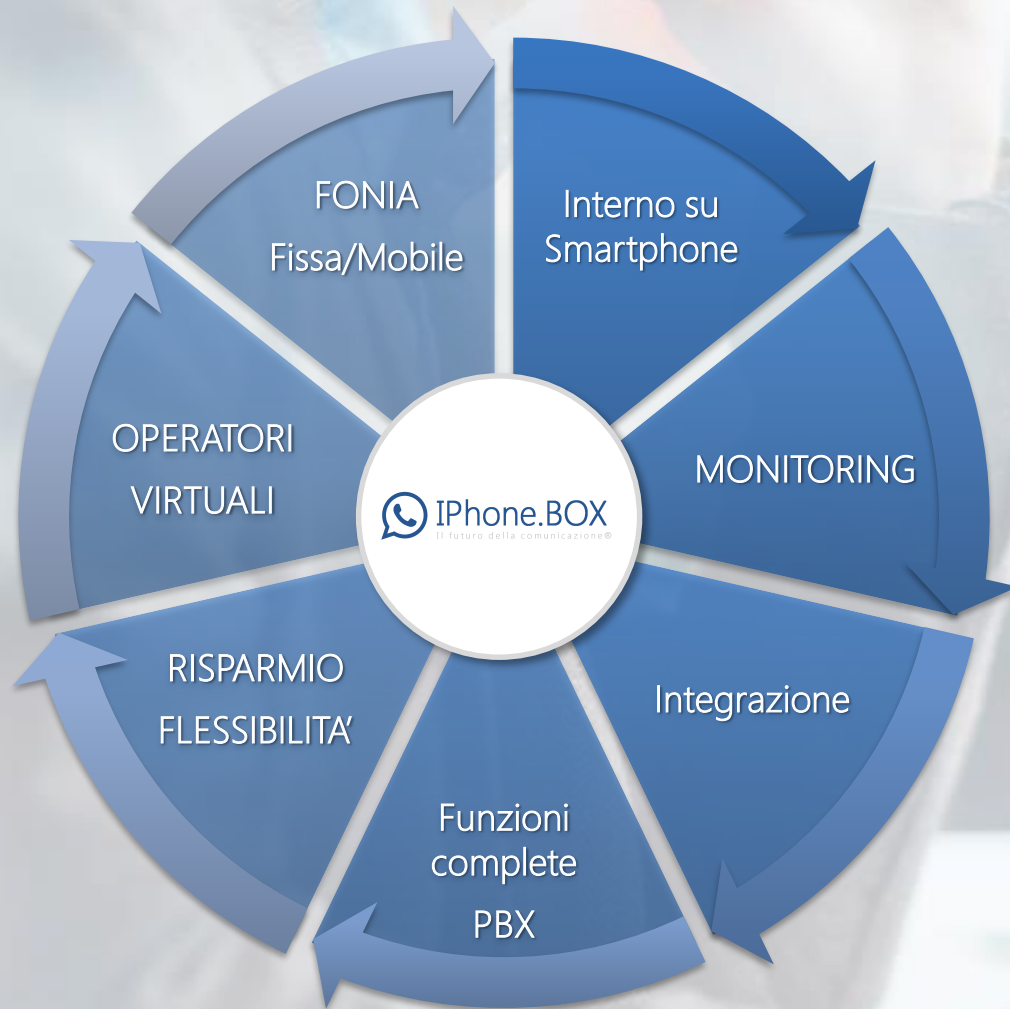

Chiedi una consulenza gratuita 0331 935115

Comunicare in modo innovativo

"where competence matters"

COLLABORATION

Piattaforma evoluta di comunicazione completa e orientata alla *collaboration*: messaggi, controllo presenza, operatori virtuali, chat interna

SMARTPHONE

Il tuo interno telefonico su Smartphone, sempre disponibile ovunque ti trovi

SEMPLICITA'

Tutte le funzionalità di una centrale telefonica innovativa, flessibile e potente con semplicità

INNOVATIVO

Consente di unificare le tue comunicazioni in modo innovativo. Integrato con Outlook. Integrabile con applicazioni aziendali.

Massima flessibilità
Massimo risparmio con il VoIP

- Musiche d'attesa facilmente personalizzabili
- Risponditore automatico (IVR)
- Mappatura numeri / numeri brevi
- Registrazione chiamate configurabile
- Trasferimento chiamata a numeri esterni
- Rubrica Condivisa con import/export dati da file .csv
- Chat tra interni con possibilità di trasferimento file
- Integrato con Outlook®, Google Calendar® e Integrabile con altre applicazioni
- Reportistica chiamate (opz. modulo per monitoraggio avanzato)
- Gestione utenti e permessi semplice e dettagliata
- Casella vocale con inoltro messaggi via Email
- Gestione autonoma delle aperture-chiusure
- Gestione chiusure aziendali personalizzate
- Gestione Reparti e Gruppi di risposta
- Telelavoro ready: gestione sedi e postazioni remote.
- Click-to-call da rubrica Lista/Click to call da lista chiamate
- Report chiamate effettuate/ricevute/perse
- Ottimizzazione costi telefonici (LCR)
- Gestione multi-sede (possibile gestione multiazienda)
- APP per utilizzo da Tablet e Smartphone

* Yealink T21PN

Il telefono dedicato a chi vuole un prodotto completo con funzionalità basilari.
Display grafico da 132x64 pixel.
Tasti programmabili.
Supporto rubrica remota.
Alimentazione tramite PoE