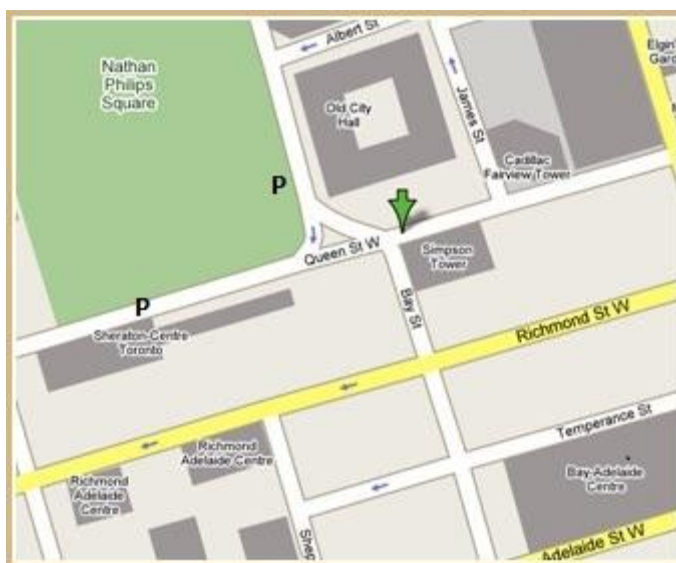

Directions to the Arcadian

The Arcadian is located at 401 Bay Street in the Simpson Tower on the 8th floor. We are at the corner of Bay and Queen street, across the street from old city hall and Nathan Philips Square.

We are conveniently located on the subway system at the Queen Street Station on the Yonge Street line.

If you are arriving to our venue from the Gardiner Expressway, exit on the Yonge/Bay exit and travel north on Bay Street to Queen Street. If arriving from the Don Valley Parkway, exit on Richmond Street to enter the downtown core and follow along Richmond to Bay Street and turn right.

Green P Parking is available underneath Nathan Philips Square at city hall.

L'Arcadian court est situé au 401 Bay street, au 8^e étage de la tour Simpson. Nous sommes à l'angle des rues Bay et Queen, en face de l'ancien Hôtel de ville et du square Nathan Philips.

En métro, sortez à la station Queen street de la ligne Yonge street.

En auto, si vous arrivez par la voie rapide Gardiner Expressway, prenez la sortie Yonge/Bay et dirigez-vous vers le nord sur la rue Bay jusqu'à la rue Queen. Si vous arrivez par la voie rapide Don Valley Parkway, empruntez la sortie de la rue Richmond pour entrer au centre-ville et suivez la rue Richmond jusqu'à la rue Bay. Tournez alors à droite.