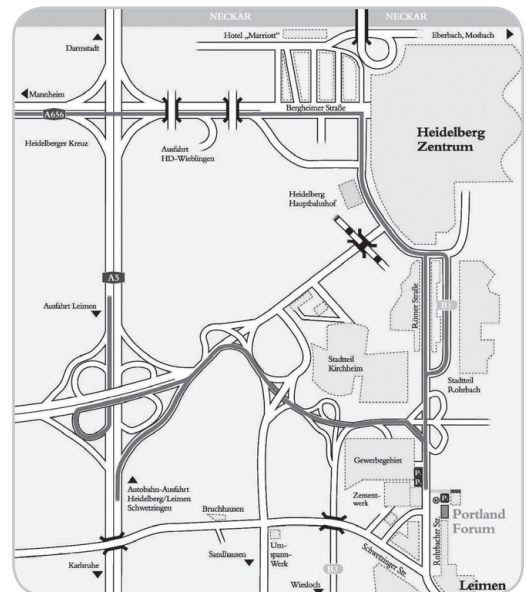

### Von der A5 kommend

Nehmen Sie die Autobahn-Ausfahrt Heidelberg, Leimen, Schwetzingen und fahren Sie auf die B535 in Richtung Leimen. Nach ca. 5,5km halb rechts halten auf die L594/Karlsruher Straße in Richtung Leimen NORD. Nach ca. 1,5km passieren Sie den Ortseingang Leimen. Nach ca. 300 m finden Sie das Portland Forum auf der linken Straßenseite.

### Von Heidelberg Zentrum kommend

Auf die L598/Römerstraße oder Rohrbacher Straße (durch den Stadtteil Rohrbach) in Richtung Leimen fahren. Nach ca.5km passieren Sie den Ortseingang Leimen. Nach ca. 300 m finden Sie das Portland Forum auf der linken Straßenseite.

Ihnen stehen die Parkplätze P1 - P3 zur Verfügung.

### Entfernungen zum Portland Forum

Heidelberg Hbf: 10 Min.  
Mannheim Hbf: 30 Min.  
Mannheim/Flughafen: 25 Min  
Frankfurt/Main Flughafen: 55 Min

E-Mail: [info@snp-ag.com](mailto:info@snp-ag.com) ■ Internet: [www.snp-ag.com](http://www.snp-ag.com)  
Detaillierte Kontaktinformationen finden Sie unter [www.snp-ag.com](http://www.snp-ag.com)