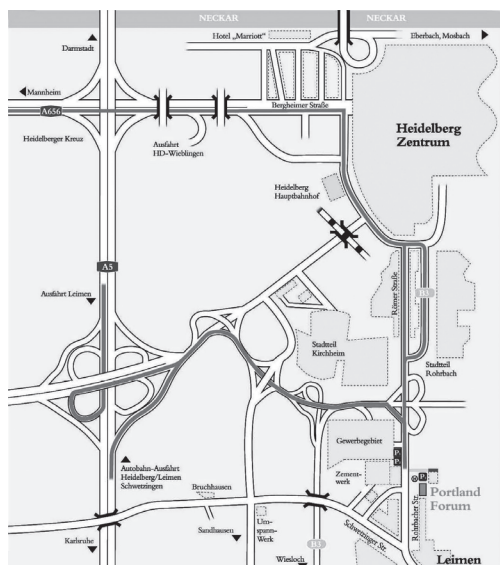

Anfahrt zur ordentlichen Hauptversammlung 2014

Von der A5 kommend

Nehmen Sie die Autobahn-Ausfahrt Heidelberg, Leimen, Schwetzingen und fahren Sie auf die B535 in Richtung Leimen. Nach ca. 5,5km halb rechts halten auf die L594/Karlsruher Straße in Richtung Leimen NORD. Nach ca. 1,5km passieren Sie den Ortseingang Leimen. Nach ca. 300m finden Sie das Portland Forum auf der linken Straßenseite.

Von Heidelberg Zentrum kommend

Auf die L598/Römerstraße oder Rohrbacher Straße (durch den Stadtteil Rohrbach) in Richtung Leimen fahren. Nach ca. 5km passieren Sie den Ortseingang Leimen. Nach ca. 300m finden Sie das Portland Forum auf der linken Straßenseite. Ihnen stehen die Parkplätze P1 - P3 zur Verfügung.

Anfahrt mit öffentlichen Verkehrsmitteln

Vom Hauptbahnhof Heidelberg nehmen Sie die Linie 24 bis Rohrbach Süd und steigen Sie anschließend in die Straßenbahn Linie 23 Richtung Leimen um. Verlassen Sie die Straßenbahn Linie 23 an der Haltestelle Zementwerk. Das Portland Forum befindet sich in Fahrtrichtung auf der linken Straßenseite in Sichtweite zur Haltestelle.