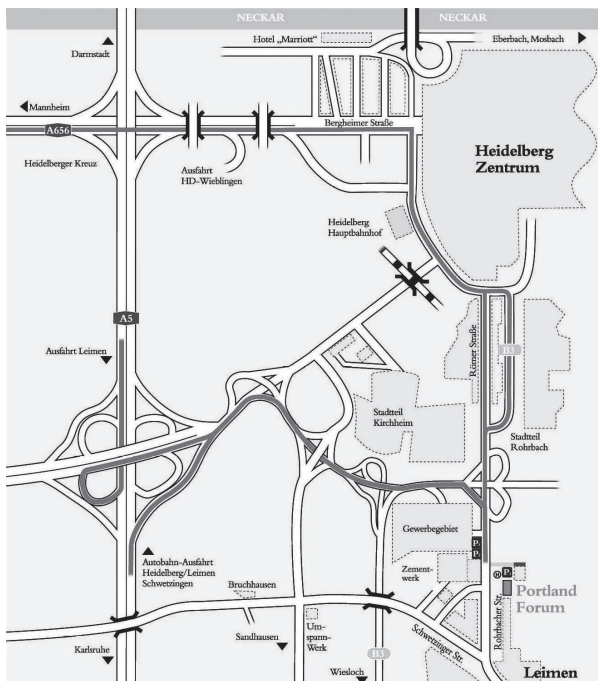

# Anfahrt zur ordentlichen Hauptversammlung 2015

## Von der A5 kommend:

Nehmen Sie die Autobahn-Ausfahrt Heidelberg, Leimen, Schwetzingen und fahren Sie auf die B535 in Richtung Leimen. Nach ca. 5,5km halb rechts halten auf die L594/Karlsruher Straße in Richtung Leimen NORD. Nach ca. 1,5km passieren Sie den Ortseingang Leimen. Nach ca. 300m finden Sie das Portland Forum auf der linken Straßenseite.

## Von Heidelberg Zentrum kommend:

Auf die L598/Römerstraße oder Rohrbacher Straße (durch den Stadtteil Rohrbach) in Richtung Leimen fahren. Nach ca. 5km passieren Sie den Ortseingang Leimen. Nach ca. 300m finden Sie das Portland Forum auf der linken Straßenseite. Ihnen stehen die Parkplätze P1 - P3 zur Verfügung.

## Anfahrt mit öffentlichen Verkehrsmitteln:

Vom Hauptbahnhof Heidelberg nehmen Sie die Linie 24 bis Rohrbach Süd und steigen Sie anschließend in die Straßenbahn Linie 23 Richtung Leimen um. Verlassen Sie die Straßenbahn Linie 23 an der Haltestelle Zementwerk. Das Portland Forum befindet sich in Fahrtrichtung auf der linken Straßenseite in Sichtweite zur Haltestelle.