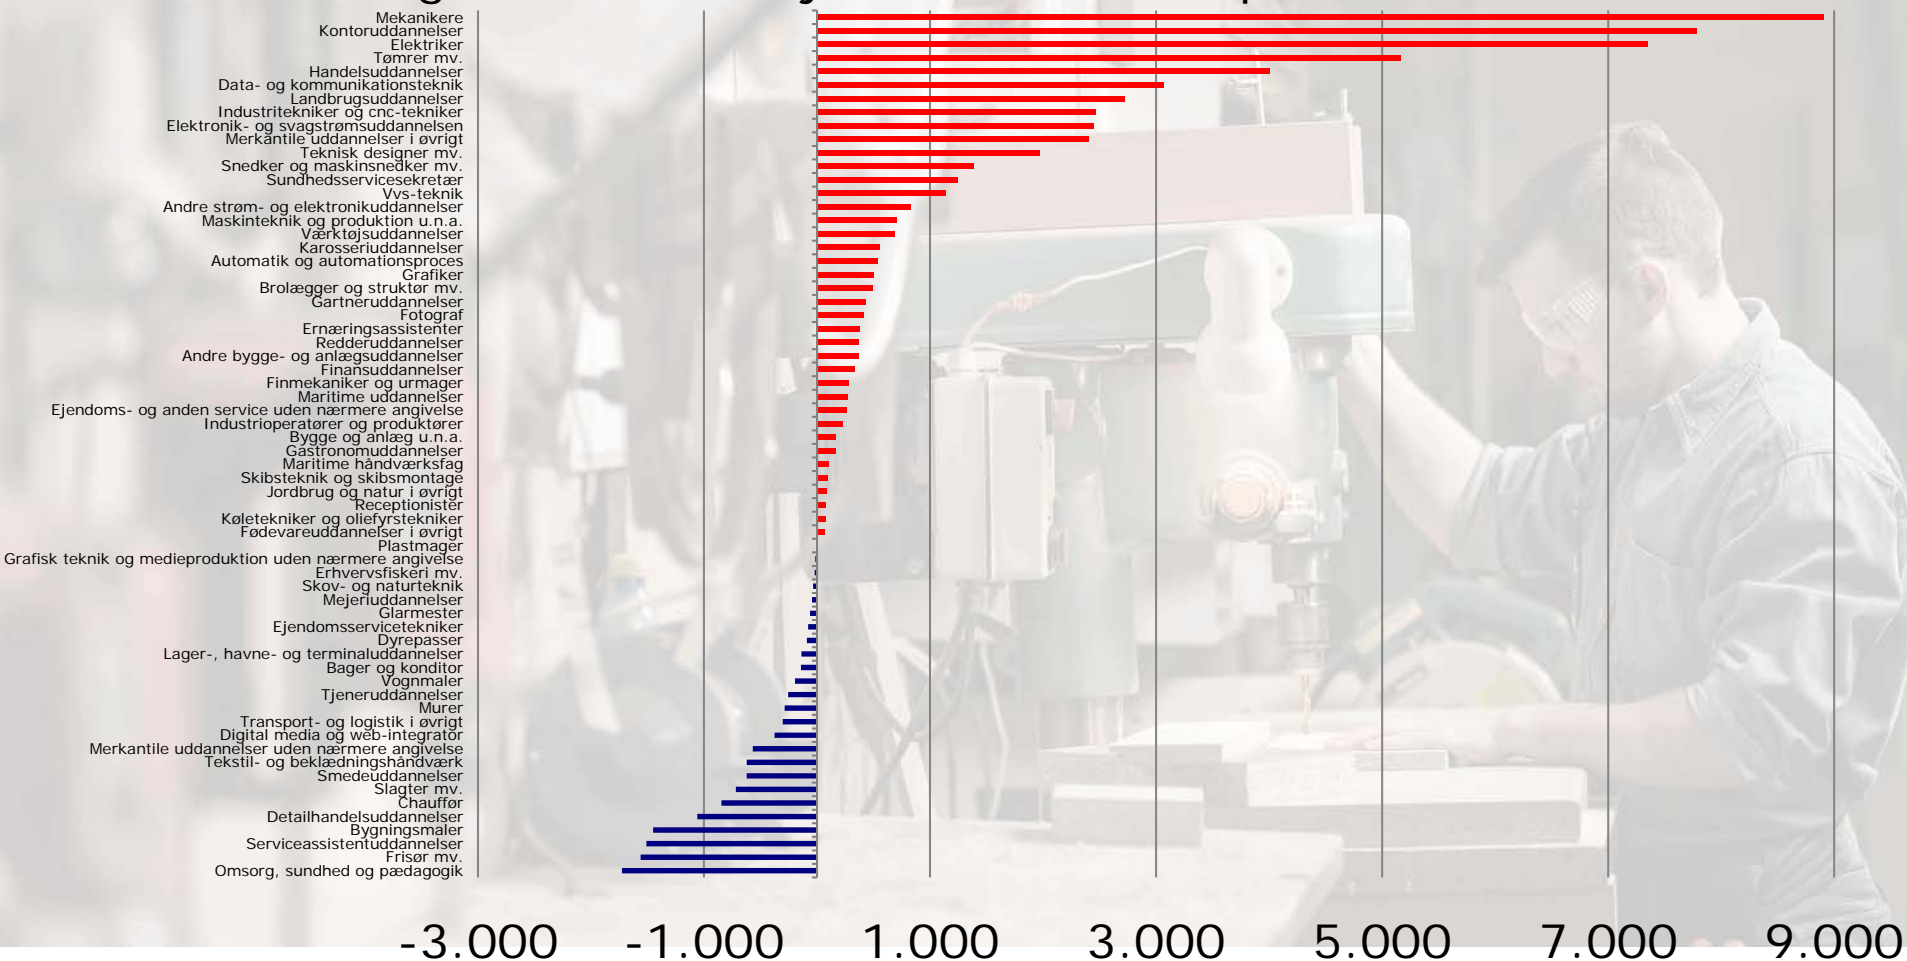

Mangel på 60.000 faglærte i 2025

Behov for faglærte medarbejdere 2025, antal personer

ANM.: De røde søjler viser en mangel, mens de blå søjler viser større udbud end efterspørgsel.
KILDE: DA (2015).