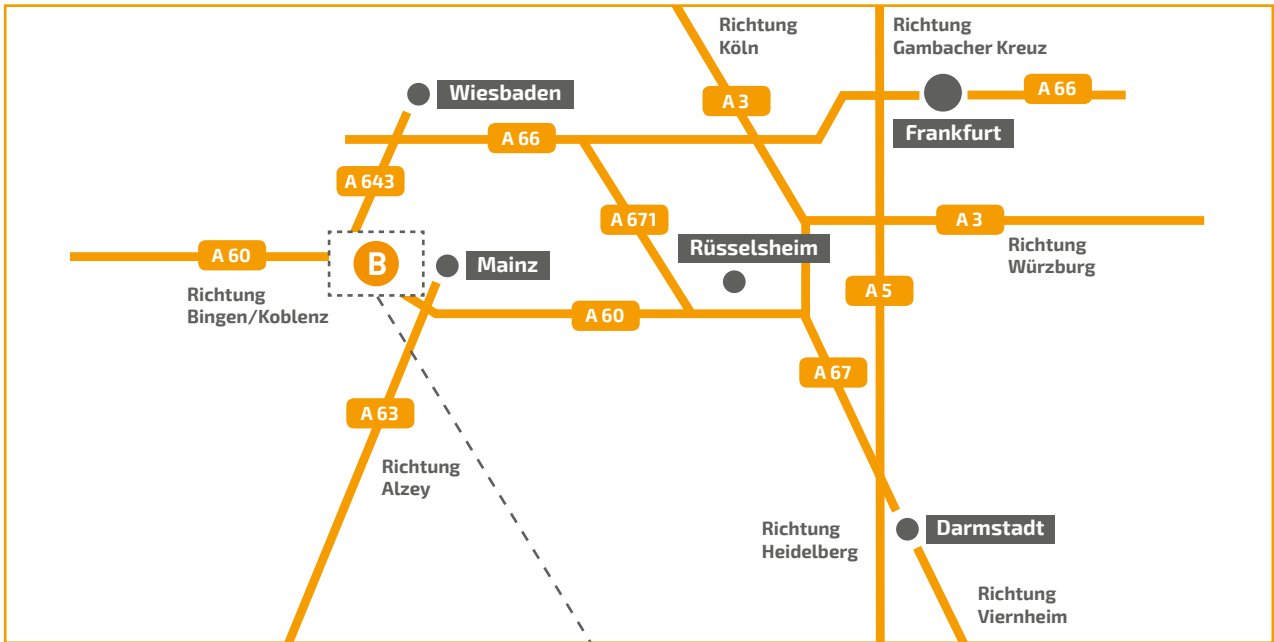

11

11. WERBEMITTEL-SONDERSCHAU

Anfahrt

Vergrößerter Ausschnitt

BARTENBACH
WERBEMITTEL

An der Fahrt 8 und 13 _ 55124 Mainz
www.werbemittel-sonderschau.de