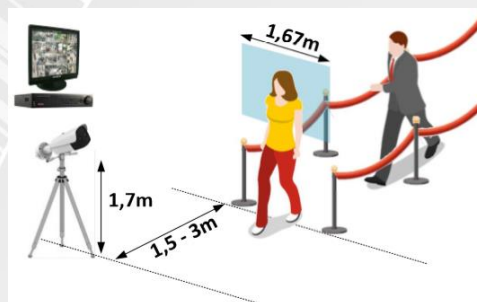

Scénario d'utilisation

TKFever-Eco6