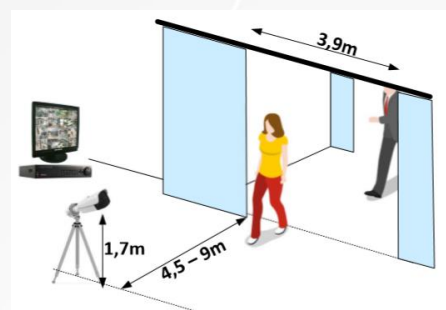

TKFever-Pro15

Les solutions TKFever ne sont pas des matériels médicaux, ni des systèmes de contrôle d'accès ou de filtration et ne stockent pas d'informations.