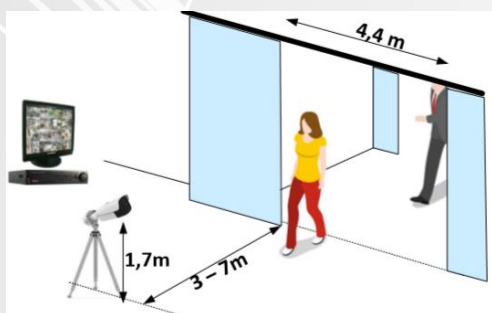

TKFever-Pro10