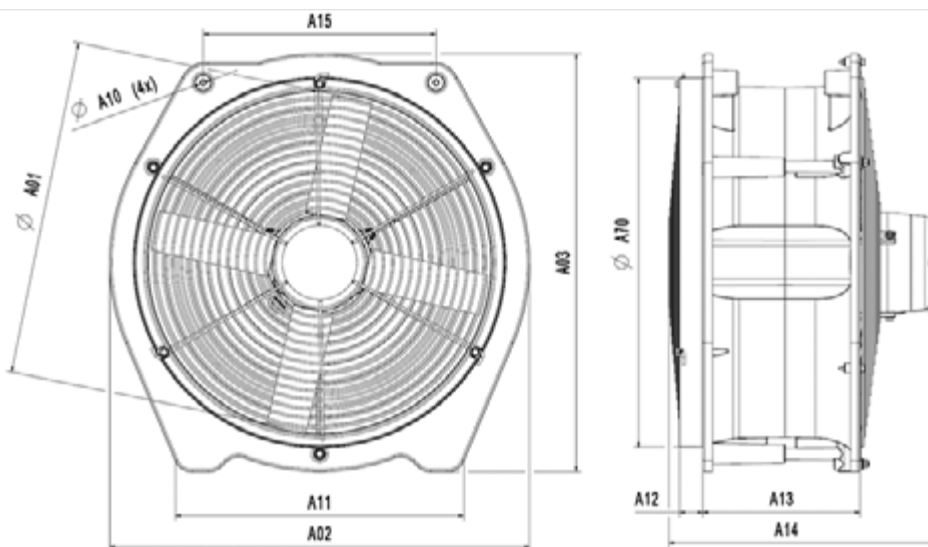

Données techniques triphasées

Article	ø (cm)	Réseau			(n) tr/min	P_{in} (W)	I_{nom} (A)		Q_v (m³/h)	Jet (m) *	SFP @0Pa (W/1000m³/o)	dB(A) **	Régulable ***
		~	V (Y)	Hz			Y	Y					
T6D45ACM80100	45	3	400	50	940	110	0,5	0,6	5.000	45	21,6	47	T
T4D45BAM80100	45	3	400	50	1.460	230	0,8	0,9	6.950	60	33,0	54	T
T4D45CAM80100	45	3	400	50	1.425	370	0,9	1,0	8.750	65	42,6	54	T
T4D45DAM80100	45	3	400	50	1.415	450	1,1	1,2	9.250	69	48,6	55	T
T6D45NAM80100	45	3	460	60	1135	130	0,3	0,4	5300	45	24,5	47	T
T6D45OCM80100	45	3	460	60	1160	170	0,5	0,5	6150	54	27,6	51	T
T4D45OCM80100	45	3	460	60	1755	270	0,7	0,9	7250	60	37,2	58	T
T4D45PCM80100	45	3	460	60	1720	410	0,9	1,1	8850	65	46,3	59	T

- Jet recommandée sur la base d'essais sur le terrain sans grille.
- ** Niveau sonore mesuré à 7 mètres de distance.
- *** Régulable par autotransfo (T), réglable par VDF (F), Régulable par Triac (E)

Dimensions (mm)

ø (cm)	A01	A02	A03	A10	A11	A12	A13	A14	A15	A70
45	472	586	586	6,5	403	32	220	368	326	520