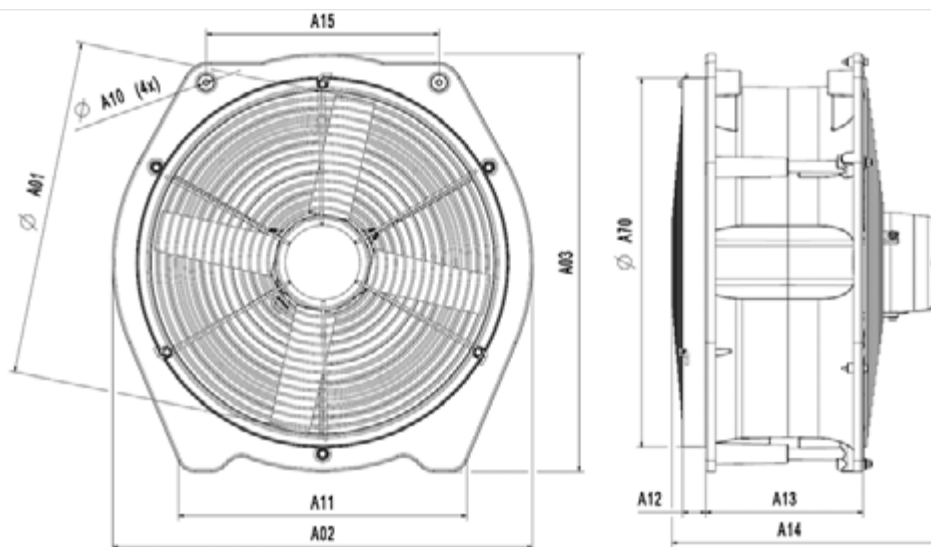

## Technische data 3-fasen

Artikel	ø (cm)	Elektriciteitsaansluiting			(n) TPM	P <sub>in</sub> (W)	I <sub>nom</sub> (A)		Q <sub>v</sub> (m³/u)	Worp (m) *	SFP @0Pa (W/1000m²/u)	dB(A) **	Regelbaar ***
		~	V (Y)	Hz			Y	Y					
T6D45ACM80100	45	3	400	50	940	110	0,5	0,6	5.000	45	21,6	47	T
T4D45BAM80100	45	3	400	50	1.460	230	0,8	0,9	6.950	60	33,0	54	T
T4D45CAM80100	45	3	400	50	1.425	370	0,9	1,0	8.750	65	42,6	54	T
T4D45DAM80100	45	3	400	50	1.415	450	1,1	1,2	9.250	69	48,6	55	T
T6D45NAM80100	45	3	460	60	1135	130	0,3	0,4	5300	45	24,5	47	T
T6D45OCM80100	45	3	460	60	1160	170	0,5	0,5	6150	54	27,6	51	T
T4D45OCM80100	45	3	460	60	1755	270	0,7	0,9	7250	60	37,2	58	T
T4D45PCM80100	45	3	460	60	1720	410	0,9	1,1	8850	65	46,3	59	T

## Afmetingen (mm)

ø (cm)	A01	A02	A03	A10	A11	A12	A13	A14	A15	A70
45	472	586	586	6,5	403	32	220	368	326	520