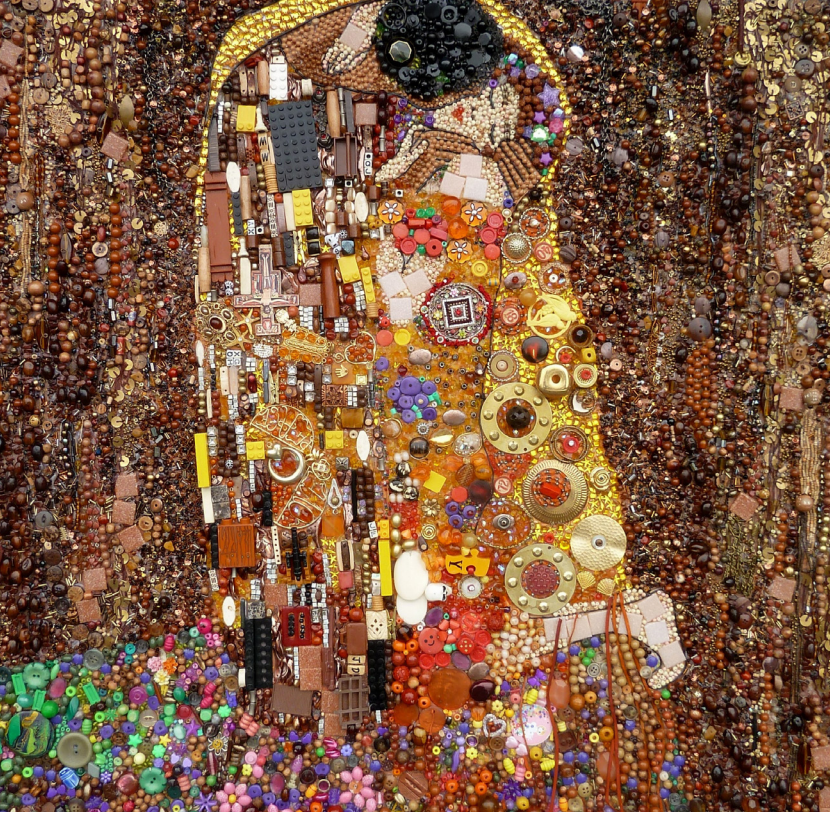

# 2020 R-Innovability

*Jane Perin*

Notte stellata, Vincent van Gogh

**Cherubini, Raffaello Sanzio**

Lunedì	Martedì	Mercoledì	Giovedì	Venerdì	Sabato	Domenica
		1 _____	2 _____	3 _____	4 _____	5 _____
6 _____	7 _____	8 _____	9 _____	10 _____	11 _____	12 _____
13 _____	14 _____	15 _____	16 _____	17 _____	18 _____	19 _____
20 _____	21 _____	22 _____	23 _____	24 _____	25 _____	26 _____
27 _____	28 _____	29 _____	30 _____	31 _____		

Il bacio, Gustav Klimt