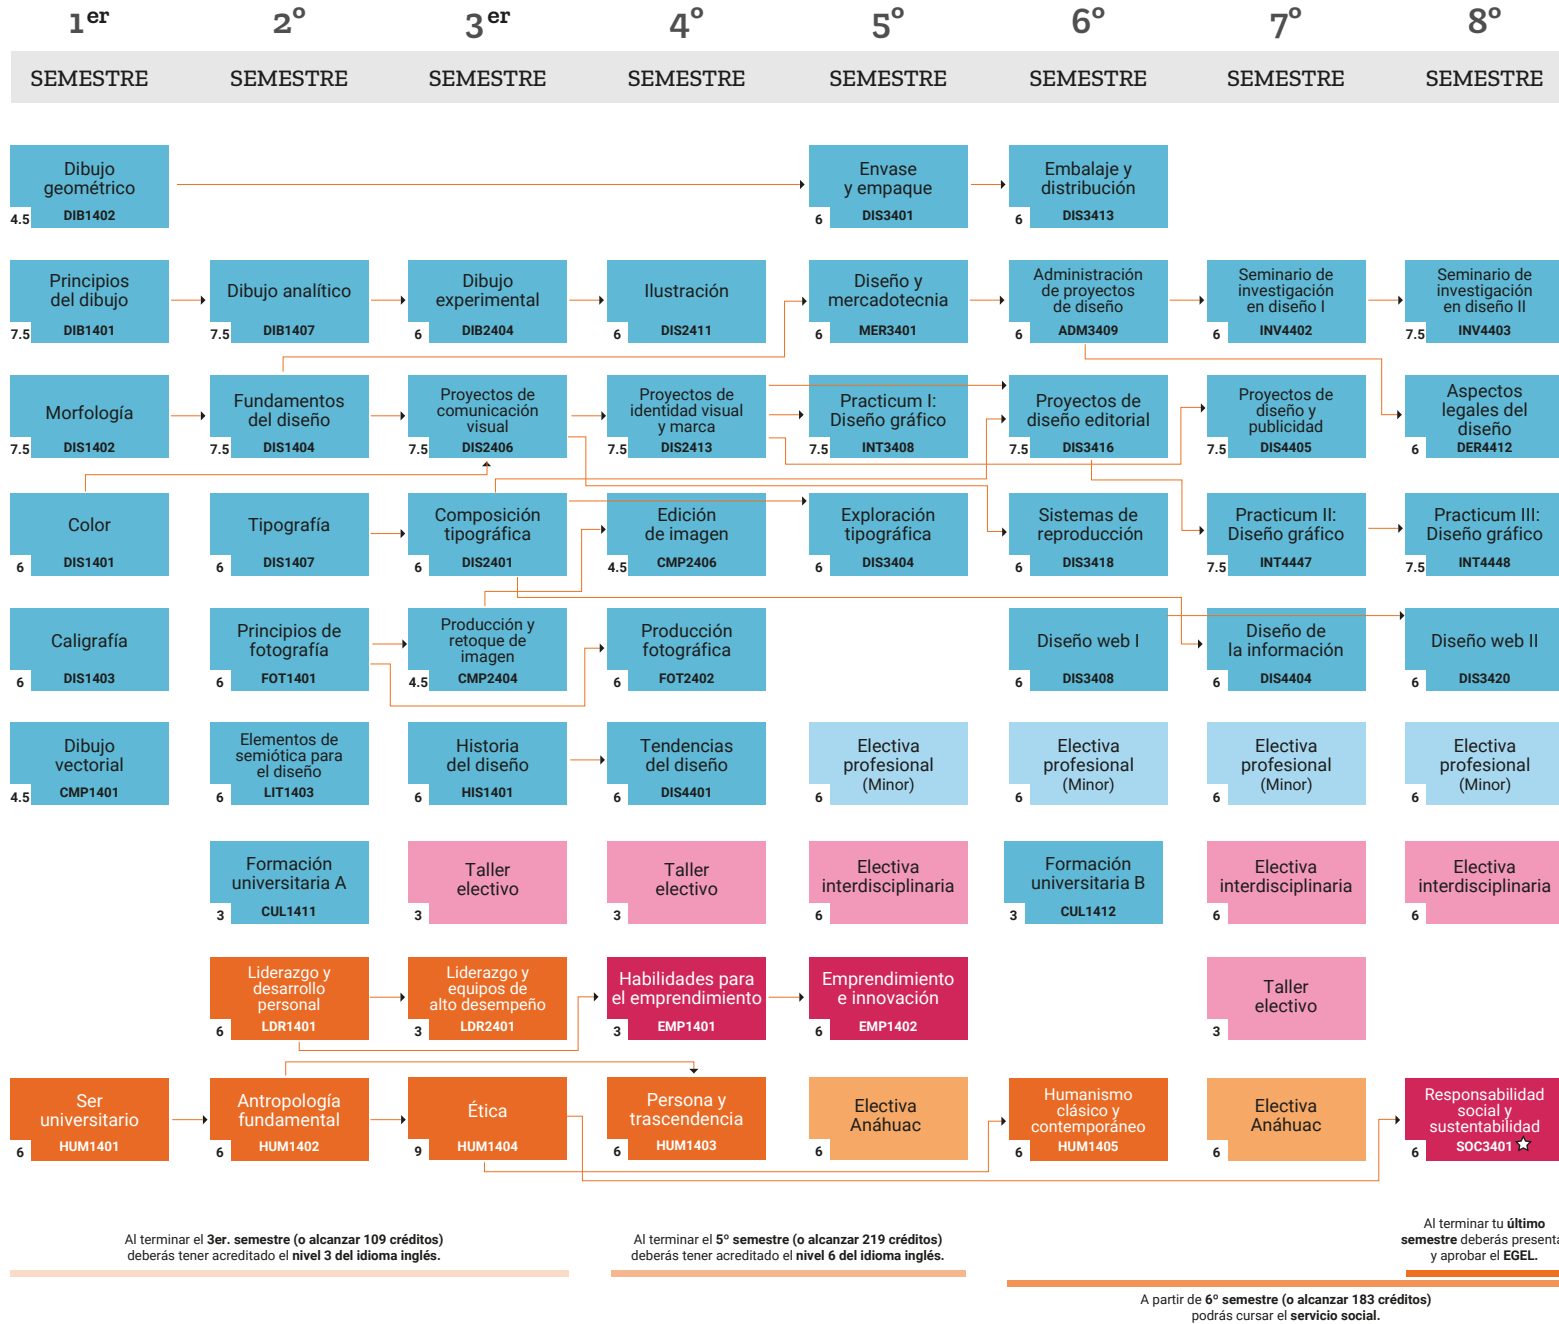

Mapa de referencia 2025 DISEÑO GRÁFICO

Debes acreditar **480 horas de prácticas profesionales**. Pregunta en tu Escuela cómo hacerlo