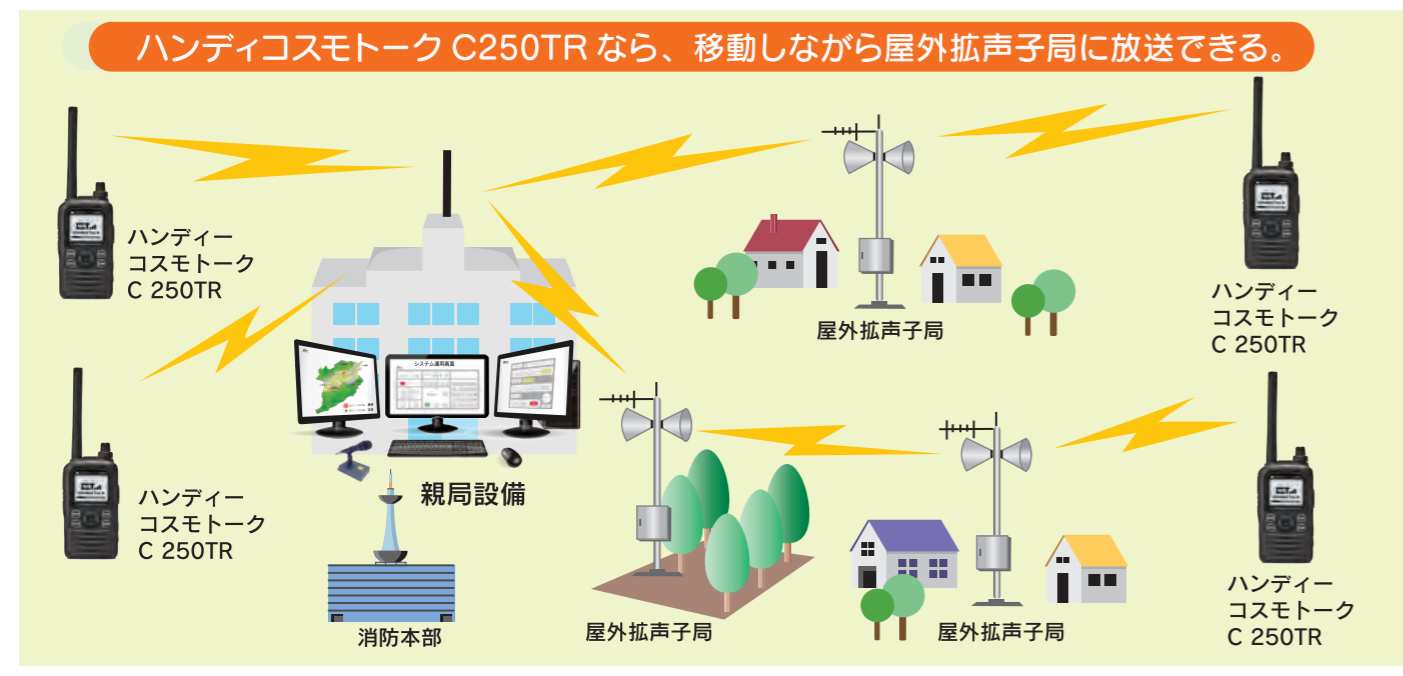

**COSMO TALK**

**親局**  
の  
替わりに放送が  
出来るのか？

機材が  
パソコンで  
安価だから  
親局機能を  
持ったシステムが  
各支局に  
入れられ  
るんだよ

親局があつてこの  
機能が出来るのは  
ハンディコスモ  
トークC250TR  
だけ！

他の  
ハンディ  
じゃ  
できないよ！

**A地区**    **B地区**    **C地区**    **D地区**

B地区の  
子局1は  
ランプが  
正常を示す  
青だ！  
ちゃんと  
放送が  
流れてるぞ！

A地区の  
子局4は  
ランプが  
異常を示す  
赤に  
なってるぞ！  
すぐに修理を！

放送が届いて  
いなかった  
という  
事故を未然に  
防げます

機材が  
パソコンで  
安価だから  
親局機能を  
持ったシステムが  
各支局に  
入れられ  
るんだよ

地震に伴って  
発生した津波によって  
犠牲になった  
宮城真岡三陸町役場  
女性職員  
Aさん(当時25歳)は  
避難して  
ください