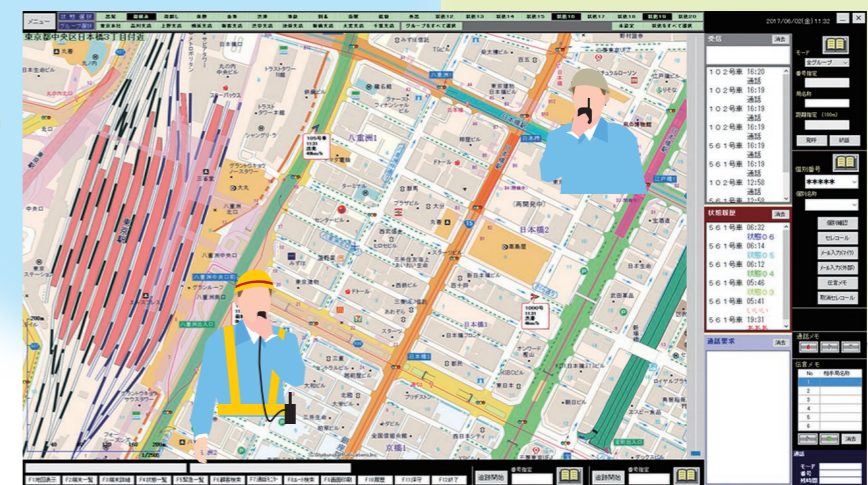

さまざまな現場で活躍します

運輸・物流	新聞販売	除雪	フードサービス	保安・警備	土木・建設
生コンクリート業	採石・砂利	廃棄物処理	観光バス	運転代行	介護タクシー

※詳細は各システムのカタログをご参照ください。