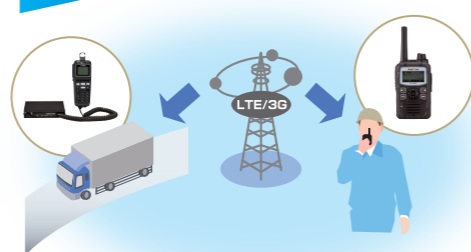

実寸大
重量 約250g

(アンテナ、Li-ionバッテリーパック装着時)

LTE/3G
ネットワーク対応

優れた通信品質

NTTドコモ

NTTドコモのLTE/3G通信ネットワークを利用し、安定した通信を実現します。高層ビル・地下街もカバーし、日本全国が通信エリアです。

複数ユーザーコード
設定可能

BCPでも有効な複数ユーザーコード機能

本社～全国支店間、または、親会社～子会社間など、日頃は独立した運用で通信を行っている場合でも、災害時など緊急の際には共通のユーザーコードで同一のグループとして連携をとりあえ、いち早いBCP対応ができます。(関連別会社間でも可能)

エアダウンロードで
最新ソフト

最新ソフトを無線で配信、自動更新

最新のソフトや設定変更は、クラウドから無線でダウンロードします。ダウンロード中でも無線機は使えますので、業務に支障を与えることはありません。