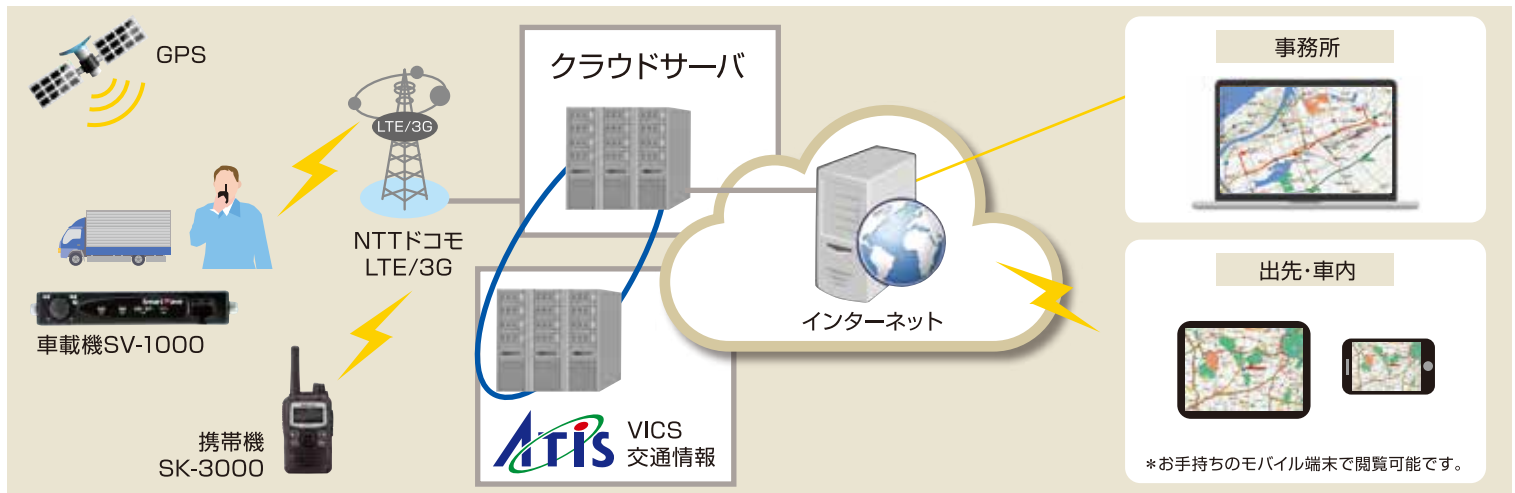

iGPS on NETサービス概念図