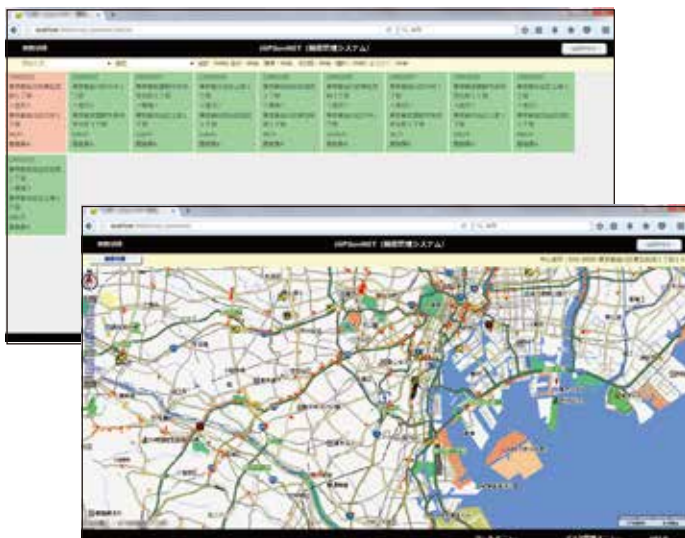

### IP無線業界初！交通情報も提供！

- VICS交通情報（渋滞・事故規制など）も地図上にリアルタイム表示します。\*
- 交通情報を加味した目的地への到着予測時間、運行状況管理が可能です。

\*本サービスで使用する道路交通情報データは交通情報サービス株式会社(ATIS)から提供されています。

## ■利用シーン例

～お客様からの問い合わせ対応や運行遅延対策に威力を発揮します～

15秒毎に  
全動態を把握

クルマやヒトの位置と状態が  
一目瞭然！

突発的な仕事の依頼や変更等に対し  
スムーズな対応指示が可能になります。

コース情報管理  
ルート配送管理

運行状況管理で  
顧客サービスの向上！

リアルタイム交通情報を活用し、目的地への  
到着予測時刻と遅れをチェックします。  
最新の交通情報をもとに、次の目的地以降の  
到着予測時間を算出します。

気になったときに  
状況確認

自宅や移動中でも  
作業や運行状況を把握！

事務所から離れていても手持ちのスマホや  
タブレットで位置や運行状況を把握できます。

## 主な機能

- 15秒毎の位置自動更新 (全端末)
- 交通情報表示 (5分毎に自動更新)
- 位置表示地図の自動更新
- 車両一覧・状態一覧表示
- 履歴・軌跡表示
- 自動追跡(4台まで)
- タブレット、スマホ対応
- 地点間ルート算出 (交通情報加味)★
- リアルタイム個別確認★
- メッセージ送信★
- 日報(帳票)印刷★