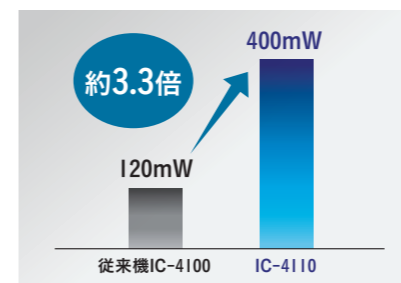

**Power × Performance**

クラス最高の  
音声出力  
400mW

IP54の防塵・  
防水性能

RoHS指令対応

For various business

## 仕事の現場で違いがわかる、高い機能性。

### クラス最高の音声出力400mW以上

BTL回路の採用により、クラス最高レベルとなる400mW以上の大音量を実現しました。また、大音量でもこもらないクリアで聴き取りやすい高音質を実現しています。