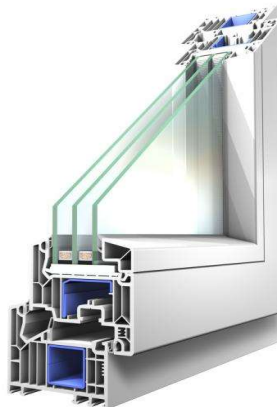

ICCUNA OY

TUOTEKORTTI KIPPI - IKKUNA

Yrityksen nimi	ICCUNA OY	Tuotenimet	Kippi - ikkuna, kiinteä ikkuna,
Y-tunnus	2630793-2		kippi/kiinteä ikkuna, Ikkunaovi ja
Katuosoite	Visakuja 3		Ranskalainen parvekeovi
Postitoimipaikka	85500 NIVALA	Tuotekoodit	MSEY, MEK
Puhelinnumero	040-8276274		MSEY/MEK
Sähköposti	myynti@iccuna.fi		IO ja RPO

TEKNISET TIEDOT

U - arvo, peruslasitus	1,0 W/m ² K
U - arvo, vaihtoehtolasitukset	0,8 ja 1,40W/m ² K
g - arvo peruslasitus	0,532
g - arvot vaihtoehtolasituksella	0,25 - 0,644
Ääneneristys Rw(Ilmaaäni)	36, 44 ja 46 dB
Ääneneristys Rw + C(Lentomelu)	35, 43 ja 45 dB
Ääneneristys Rw + Ctr(Tieliikennemelu)	32, 41 ja 44 dB
Säänkesto	Erinomainen
Minimi leveys MSEY/MEK	410mm/390mm
Minimi korkeus MSEY/MEK	490mm/390mm
Maksimi leveys MSEY	1590mm
Maksimi korkeus MSEY	2390mm
Maksimi leveys MEK	4000mm
Maksimi korkeus MEK	2600mm
Neliöpaino	noin 30kg/m ²
Karmimateriaali	Polyvinyylikloridi 82mm + teräsvahvike
Puitemateriaali	Polyvinyylikloridi 82mm + teräsvahvike
Tiivisteet	3 - kertainen TPE - tiiviste
Helat	Roto Sil Nano käsittely, galvanoitu sinkki - gadium yhdisteillä
Tuuletusluukun ja oven umpiosa	FB-1/SL Stadurlon eristelevy 44mm

LISÄVARUSTEET

Hyttysverkko	x Saatavana ainoastaan MSEY ikkunaan
Kaihdin	x
Ristikot	x
Korvausilmaventtiili	x
Karmin kiinnitysreiät	x Saatavana ainoastaan MSEY ikkunaan
Lasinjakava jakopuite	x
Pinnakaide tai lasikaide	x

IKKUNAMALLIT

Ikkunat sisältäpäin katsottuna, välikarmin paikka vapaasti siirrettävissä.