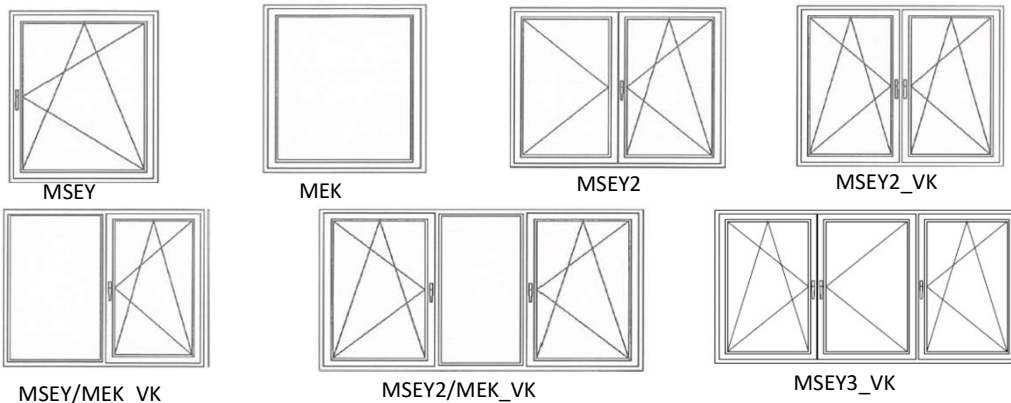

TEKNISET TIEDOT

U - arvo, peruslasitus	1,0 W/m ² K
U - arvo, vaihtoehtolasitukset	0,8 ja 1,40W/m ² K
g - arvo peruslasitus	0,532
g - arvot vaihtoehtolasituksella	0,25 - 0,644
Ääneneristys Rw(Ilmaaäni)	36, 44 ja 46 dB
Ääneneristys Rw + C(Lentomelu)	35, 43 ja 45 dB
Ääneneristys Rw + Ctr(Tieliikennemelu)	32, 41 ja 44 dB
Säänkesto	Erinomainen
Minimi leveys MSEY/MEK	410mm/390mm
Minimi korkeus MSEY/MEK	490mm/390mm
Maksimi leveys MSEY	1590mm
Maksimi korkeus MSEY	2390mm
Maksimi leveys MEK	4000mm
Maksimi korkeus MEK	2600mm
Neliöpaino	noin 30kg/m ²
Karmimateriaali	Polyvinyylikloridi 82mm + teräsvahvike
Puitemateriaali	Polyvinyylikloridi 82mm + teräsvahvike
Tiivisteet	3 - kertainen TPE - tiiviste
Helat	Roto Sil Nano käsittely, galvanoitu sinkki - gadium yhdisteillä
Tuuletusluukun ja oven umpiosa	FB-1/SL Stadurlon eristelevy 44mm

IKKUNAMALLIT

Ikkunat sisältäpäin katsottuna, välikarmin paikka vapaasti siirrettävissä.