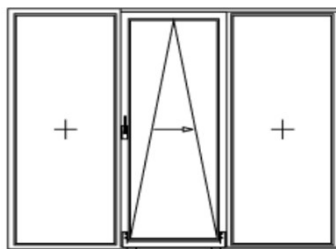

KLO/MEK, KLI/MEK