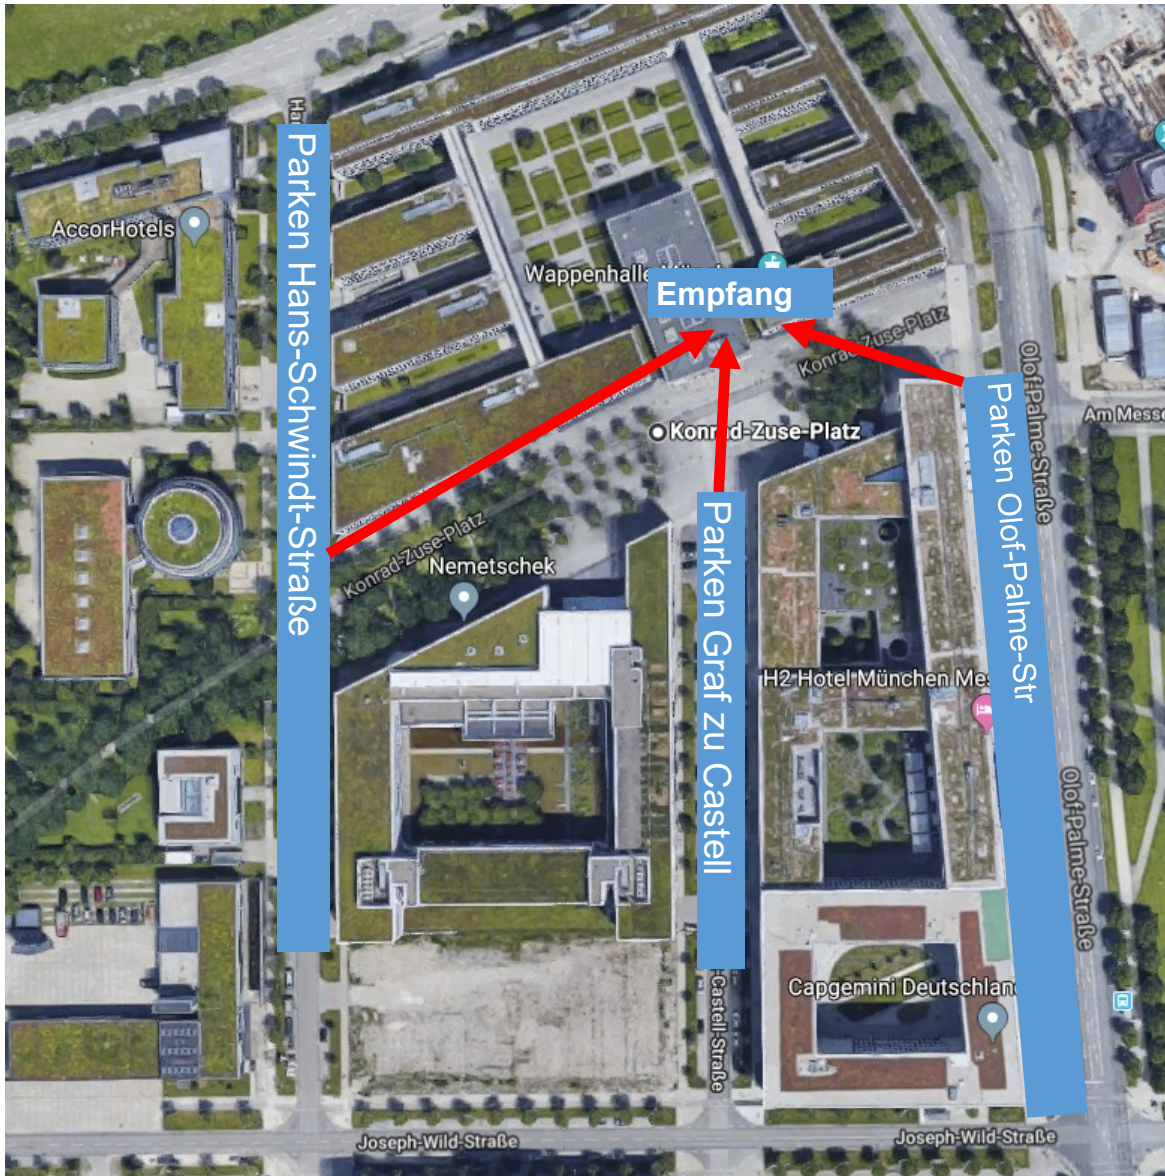

Anfahrt PKW BS-Systeme GmbH

Konrad Zuse Platz 8 ; 81829 München

Weitere Parkmöglichkeiten befinden sich in der Tiefgarage

Zufahrt über Hans-Schwindt-Straße

Parkplätze von „Agendis Business Center“ verwenden

In 2. Ebene abfahren. Ausgang „J“ nutzen Ausgang über HAUS
Rosenheim