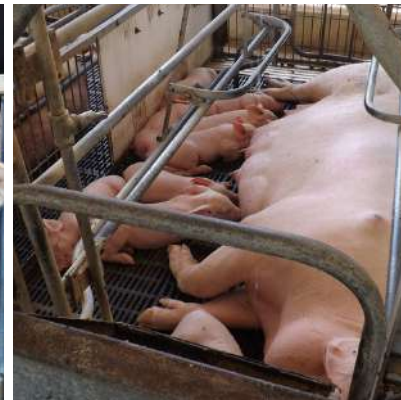

999 290 9387

999 445 7338

www.laminasyaceros.com

Ondulada P7

Fibrocemento Roja

Agroindustrias

Por proyecto

 mexalit