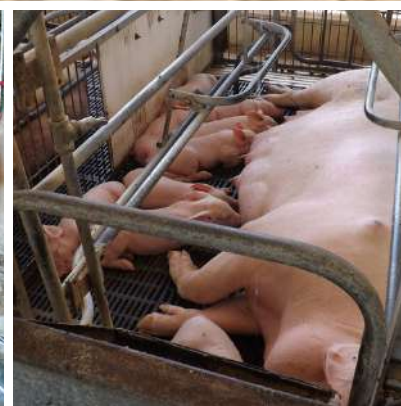

LÁMINAS Y ACEROS

Su satisfacción es nuestro negocio

Empresa certificada

999 290 9387
999 445 7338

f t in y i

www.laminasyaceros.com