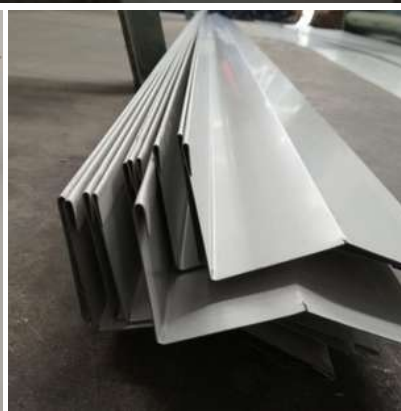

Su satisfacción es nuestro negocio

Empresa certificada

☎ 999 290 9387

📞 999 445 7338

www.laminasyaceros.com

OTROS PRODUCTOS

FABRICAMOS A LA MEDIDA

PTR, HSS, Polín Montén, Tubos, Lámina de PVC,
Losacero y Panel.

R-101

RN-100

KR-18 / KR-24

O-30

O-100

Fabricamos canalones y molduras bajo diseño

**LÁMINAS
Y ACEROS**

Su satisfacción es nuestro negocio