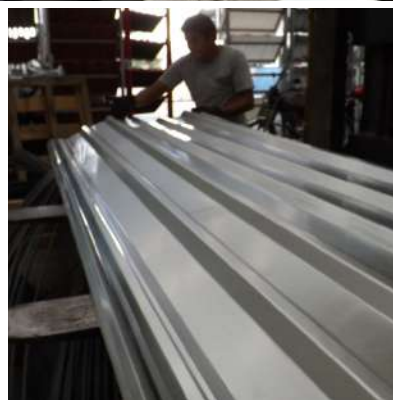

Su satisfacción es nuestro negocio

Empresa certificada

☎ 999 290 9387

📞 999 445 7338

www.laminasyaceros.com

OTROS PRODUCTOS

FABRICAMOS A LA MEDIDA

PTR, HSS, Polín Montén, Tubos, Lámina de PVC,
Losacero y Panel.

Su satisfacción es nuestro negocio

Empresa certificada

999 290 9387

999 445 7338

www.laminasyaceros.com

FABRICAMOS A LA MEDIDA

R-72 R-101 RN-100 O-725 O-30 O-100 LOSACERO

Su satisfacción es nuestro negocio