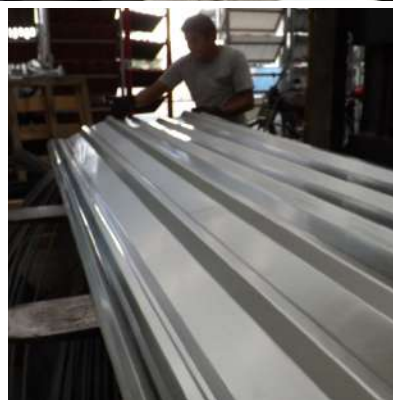

FABRICAMOS A LA MEDIDA

R-72 R-101 RN-100 O-725 O-30 O-100 LOSACERO

Su satisfacción es nuestro negocio

Empresa certificada

999 290 9387

999 445 7338

www.laminasyaceros.com