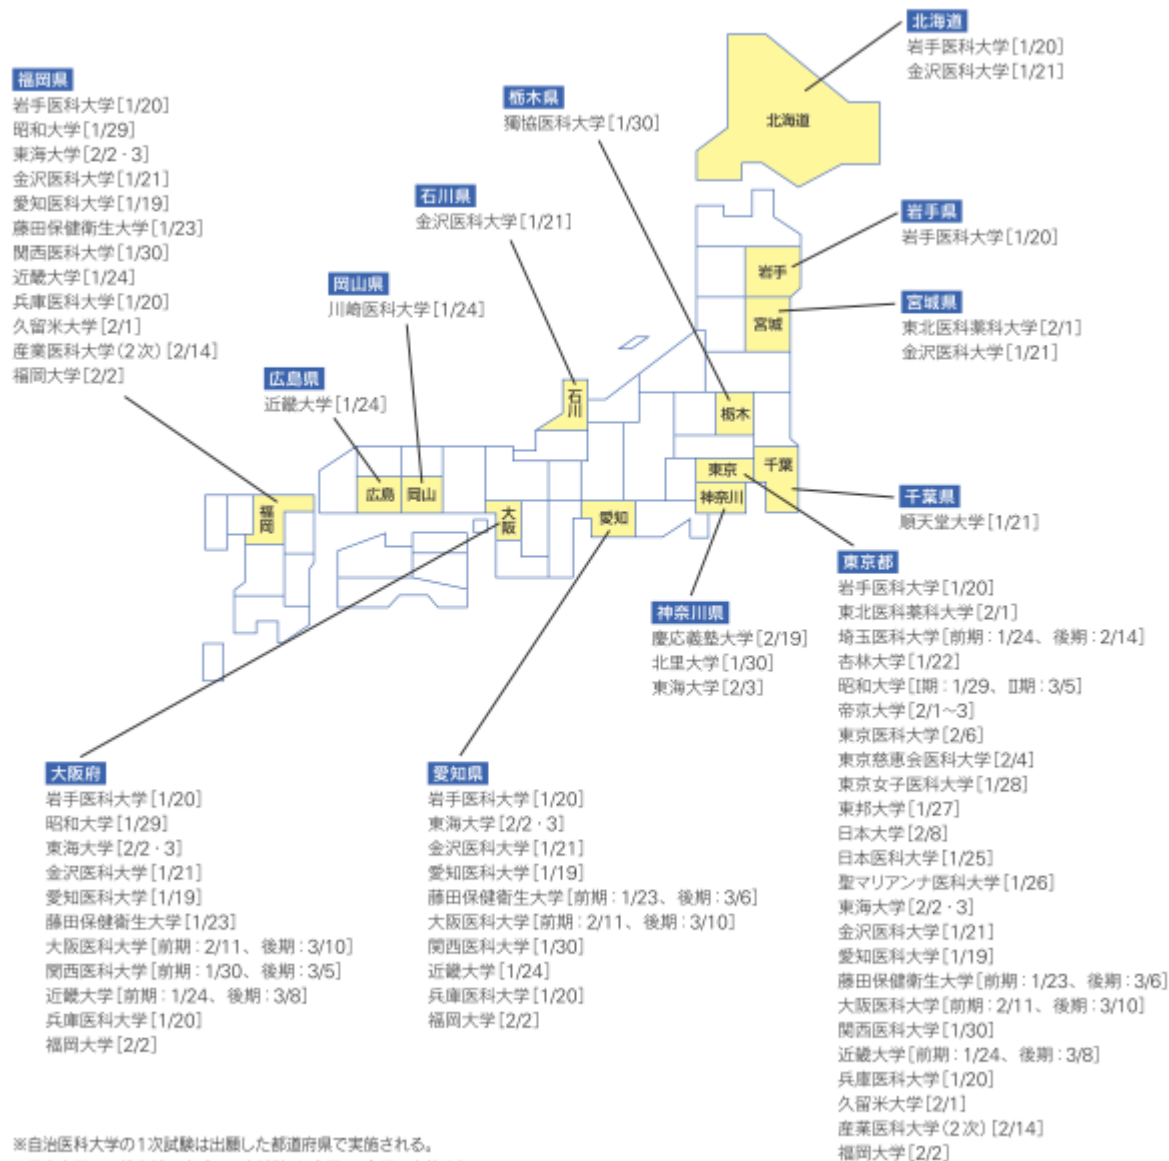

2016年度 私立大学 1次試験が行われる都道府県

※自治医科大学の1次試験は出願した都道府県で実施される。
 ※日本大学の一般入試N方式の1次試験は、全国15会場で開催される。
 ※産業医科大学の1次試験はセンター試験。